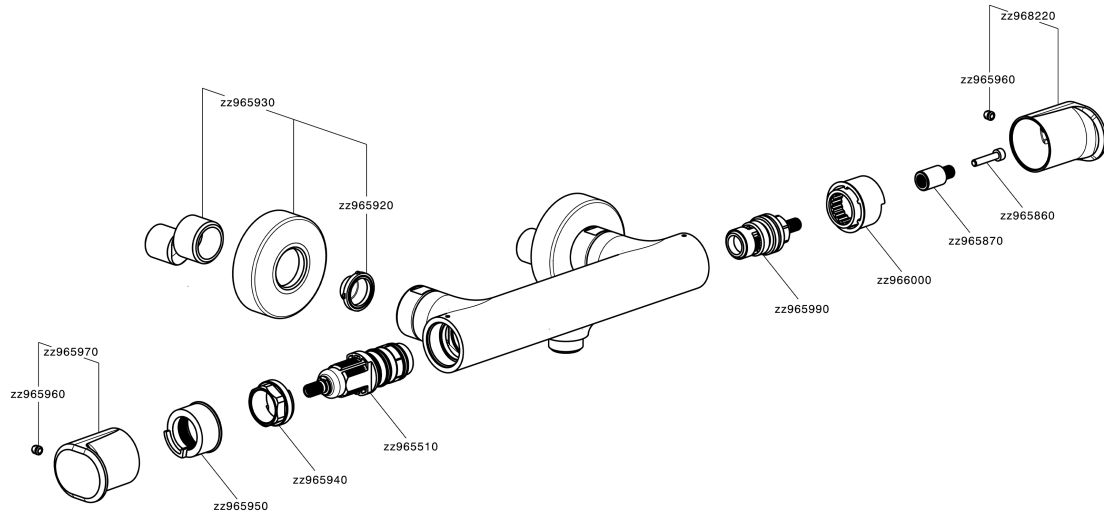

Miscelatore termostatico doccia LEVITY_LYT01010

LYT01010

<https://www.huberitalia.com/miscelatore-termostatico-doccia-levity-lyt01010>

2026-06-28