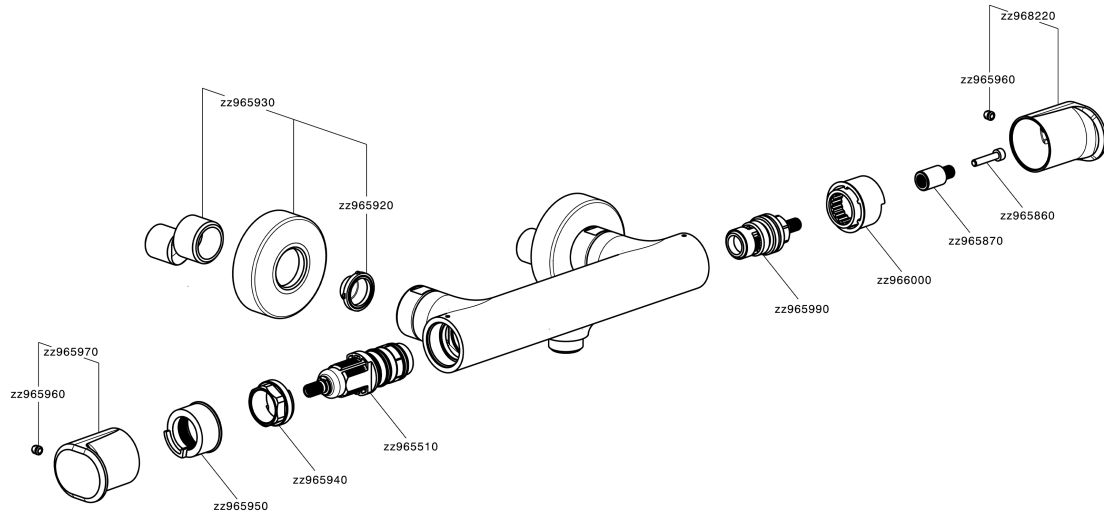

## Miscelatore termostatico doccia LEVITY\_LYT01010

LYT01010

<https://www.huberitalia.com/miscelatore-termostatico-doccia-levity-lyt01010>

2026-04-17