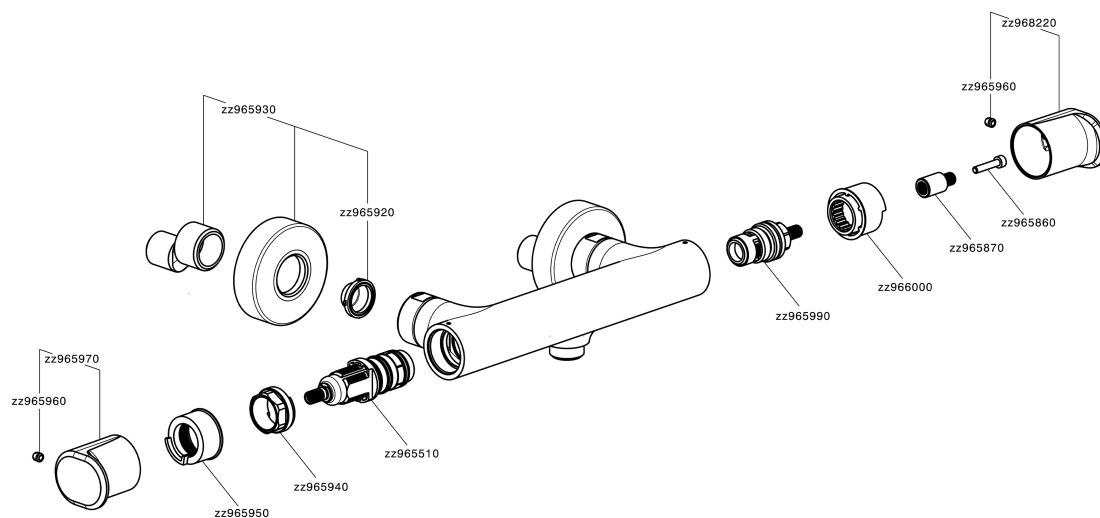

Miscelatore termostatico doccia LEVITY_LYT01010

MODELLO **LYT01010**

Miscelatore termostatico doccia, senza completo doccia, attacco per flessibile 1/2" M

FINITURE DISPONIBILI

-  **21** 21 Cromo
-  **2B** 2B Nichel Lucido
-  **2F** 2F Nichel Spazzolato
-  **40** 40 Nero Opaco
-  **4Q** 4Q Bianco Opaco

CARATTERISTICHE

Ricambio Cartuccia **ZZ96551000**

Cartuccia Termostatica TMX 25

EcoStop

Con il Dispositivo EcoStop l'apertura dell'acqua avviene con un punto duro al 50% circa della portata. Un fermo a metà apertura, da vincere con una leggera forza solo e soltanto quando ci sia una reale necessità di richiesta d'acqua alla massima portata. Ciò permette di consumare fino al 50% in meno di acqua.

SafeTouch

Il sistema SafeTouch Huber mantiene il corpo del miscelatore freddo al tatto durante il funzionamento.

Termostatico

Il Termostatico Huber è il tuo personale gestore dell'acqua che ti aiuta a gestire e controllare acqua ed energia senza sprechi.

Miscelatore termostatico doccia LEVITY_LYT01010

LYT01010

<https://www.huberitalia.com/miscelatore-termostatico-doccia-levity-lyt01010>

2026-06-28