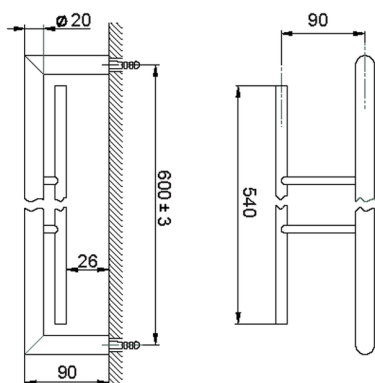

Porta salviette doppio ACCESSORI BAGNO_SI090200

MODELLO **SI090200**

Porta salviette doppio

FINITURE DISPONIBILI

-  **21** 21 Cromo
-  **2B** 2B Nichel Lucido
-  **2F** 2F Nichel Spazzolato
-  **2P** 2P Oro Rosa
-  **2Q** 2Q Black Titanium
-  **40** 40 Nero Opaco
-  **4Q** 4Q Bianco Opaco

CARATTERISTICHE

Porta salviette doppio ACCESSORI BAGNO_SI090200

SI090200

<https://www.huberitalia.com/porta-salviette-doppio-accessori-bagno-si090200>

2026-05-25