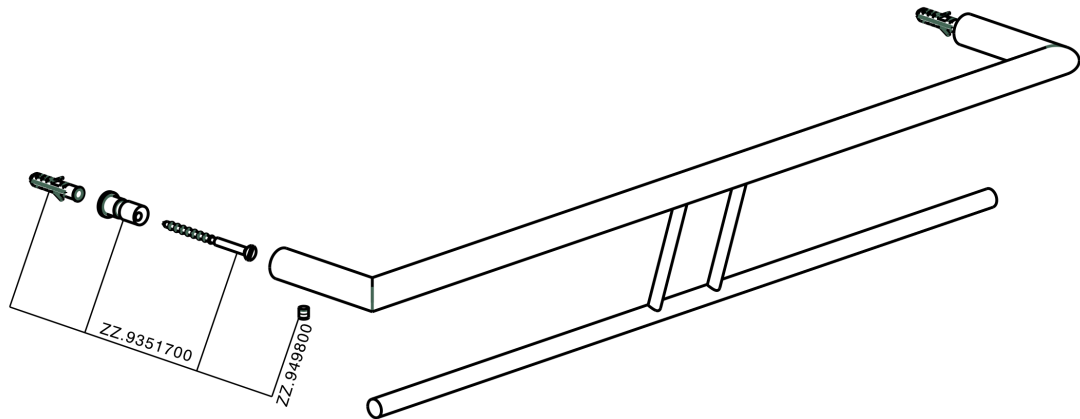

Porta salviette doppio ACCESSORI BAGNO_SI090200

MODELLO **SI090200**

Porta salviette doppio

FINITURE DISPONIBILI

-  **21** 21 Cromo
-  **2B** 2B Nichel Lucido
-  **2F** 2F Nichel Spazzolato
-  **2P** 2P Oro Rosa
-  **2Q** 2Q Black Titanium
-  **40** 40 Nero Opaco
-  **4Q** 4Q Bianco Opaco

CARATTERISTICHE

Porta salviette doppio ACCESSORI BAGNO_SI090200

SI090200

<https://www.huberitalia.com/porta-salviette-doppio-accessori-bagno-si090200>

2026-05-25