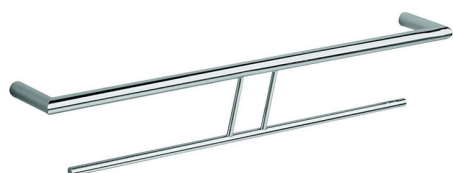

Porta salviette doppio ACCESSORI BAGNO_SI090200

MODELLO **SI090200**

Porta salviette doppio

FINITURE DISPONIBILI

-  **21** 21 Cromo
-  **2B** 2B Nichel Lucido
-  **2F** 2F Nichel Spazzolato
-  **2P** 2P Oro Rosa
-  **2Q** 2Q Black Titanium
-  **40** 40 Nero Opaco
-  **4Q** 4Q Bianco Opaco

CARATTERISTICHE

Porta salviette doppio ACCESSORI BAGNO_SI090200

SI090200

<https://www.huberitalia.com/porta-salviette-doppio-accessori-bagno-si090200>

2026-05-25