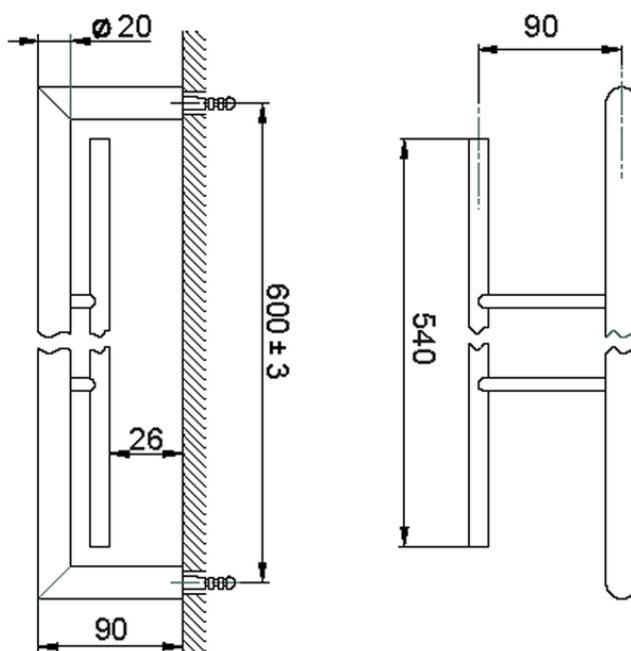

Porta salviette doppio ACCESSORI BAGNO_SI090200

SI090200

<https://www.huberitalia.com/porta-salviette-doppio-accessori-bagno-si090200>

2026-05-25