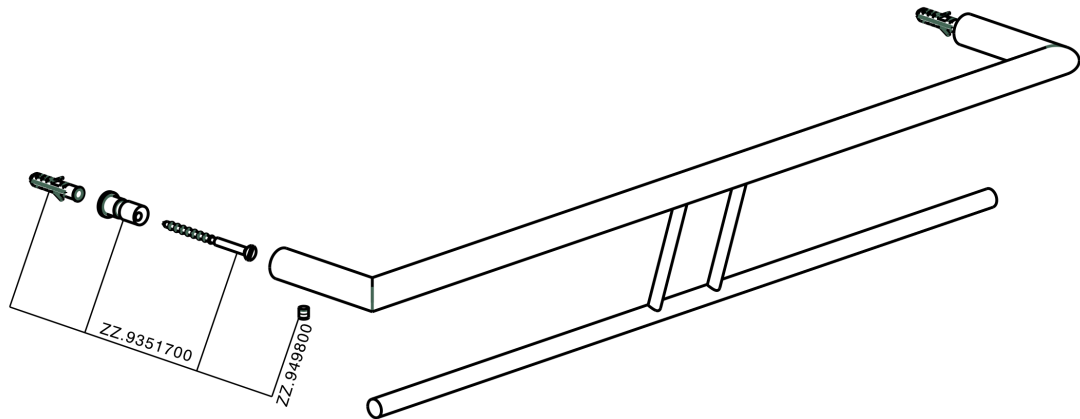

## Porta salviette doppio ACCESSORI BAGNO\_SI090200

MODELLO **SI090200**

Porta salviette doppio

FINITURE DISPONIBILI

-  **21** 21 Cromo
-  **2B** 2B Nichel Lucido
-  **2F** 2F Nichel Spazzolato
-  **2P** 2P Oro Rosa
-  **2Q** 2Q Black Titanium
-  **40** 40 Nero Opaco
-  **4Q** 4Q Bianco Opaco

## Porta salviette doppio ACCESSORI BAGNO\_SI090200

SI090200

<https://www.huberitalia.com/porta-salviette-doppio-accessori-bagno-si090200>

2026-06-10