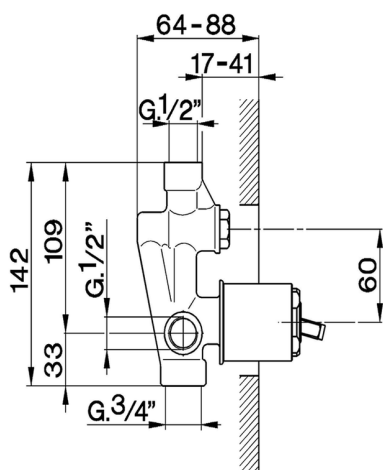

## Parte esterna monocomando vasca-doccia incasso CROISSETTE\_CM002100

MODELLO **CM002100**

Parte esterna monocomando vasca-doccia incasso,deviatore automatico 2 uscite,senza parte incasso,per art.ZB002210

## Parte esterna monocomando vasca-doccia incasso CROISSETTE\_CM002100

CM002100 <https://www.huberitalia.com/parte-esterna-monocomando-vasca-doccia-incasso-croisette-cm002100>

## Parte incasso monocomando vasca-doccia INCASSO\_ZB002210

MODELLO **ZB002210**

Parte incasso monocomando vasca-doccia,deviatore  
2 uscite 1/2" e 3/4",senza parte esterna

FINITURE DISPONIBILI

**04** 04 Senza Finitura

CARATTERISTICHE

Installazione	<b>Incasso</b>
Ricambio Cartuccia	<b>ZZ92909000</b>
<b>Cartuccia Monocomando 43 mm</b>	
Incasso	<b>1</b>

2026-06-30