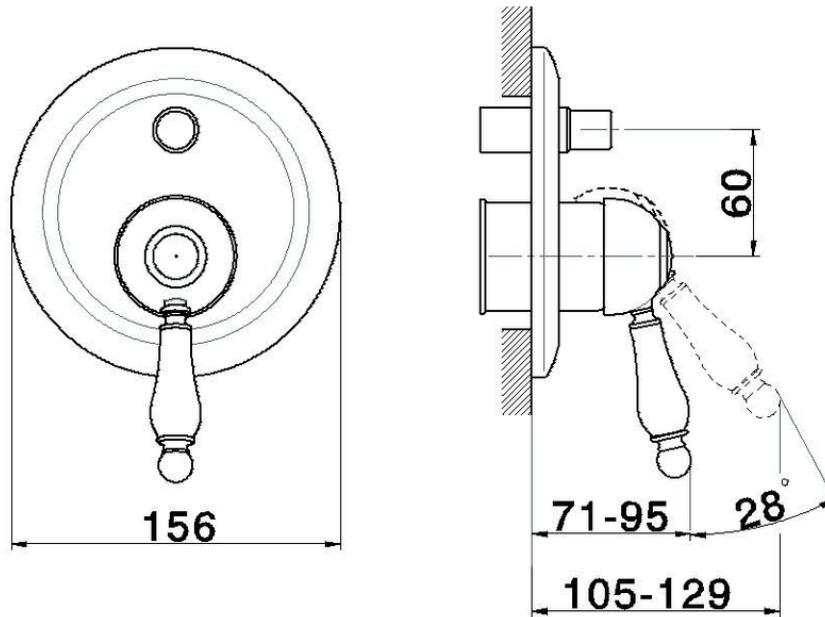

Parte esterna monocomando vasca-doccia incasso CROISSETTE_CM002100

CM002100 <https://www.huberitalia.com/parte-esterna-monocomando-vasca-doccia-incasso-croisette-cm002100>

ZB002210

<https://www.huberitalia.com/parte-incasso-monocomando-vasca-doccia-incasso-zb002210>