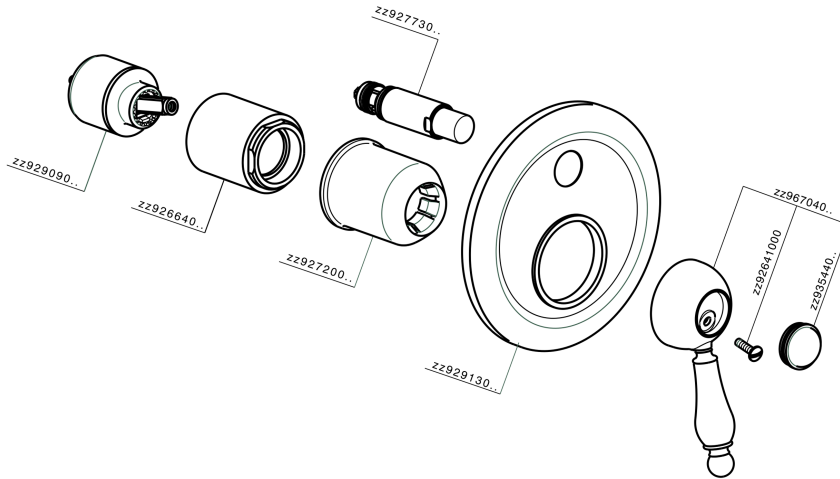

## Parte esterna monocomando vasca-doccia incasso CROISSETTE\_CM002100

CM002100 <https://www.huberitalia.com/parte-esterna-monocomando-vasca-doccia-incasso-croisette-cm002100>

**Parte incasso monocomando vasca-doccia INCASSO\_ZB002210**

ZB002210

<https://www.huberitalia.com/parte-incasso-monocomando-vasca-doccia-incasso-zb002210>

2026-06-30