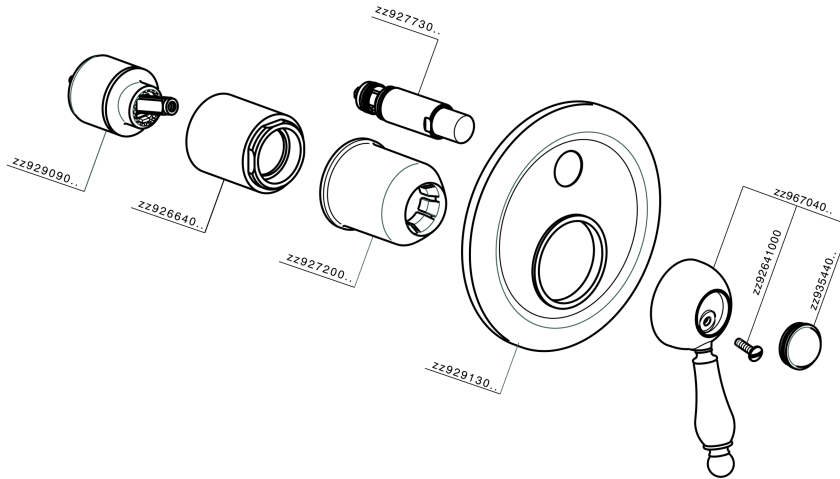

Parte esterna monocomando vasca-doccia incasso CROISSETTE_CM002100

CM002100 <https://www.huberitalia.com/parte-esterna-monocomando-vasca-doccia-incasso-croisette-cm002100>

Parte incasso monocomando vasca-doccia INCASSO_ZB002210

ZB002210

<https://www.huberitalia.com/parte-incasso-monocomando-vasca-doccia-incasso-zb002210>

2025-10-25