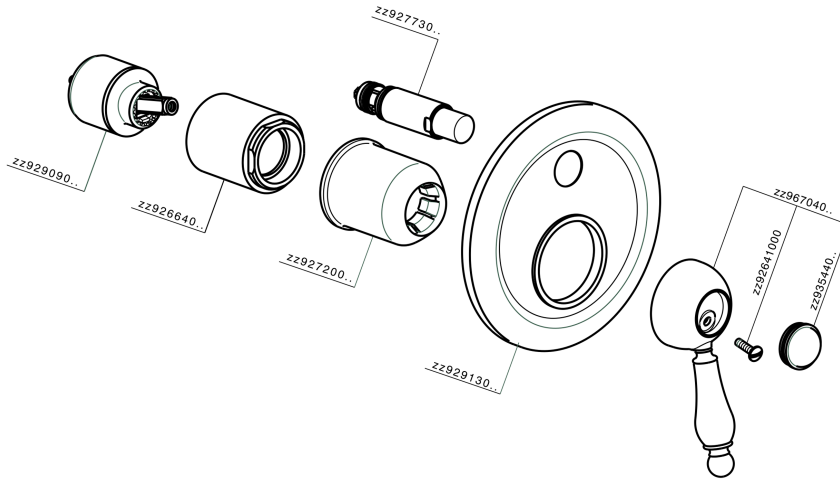

Parte esterna monocomando vasca-doccia incasso CROISSETTE_CM002100

MODELLO **CM002100**

Parte esterna monocomando vasca-doccia incasso,deviatore automatico 2 uscite,senza parte incasso,per art.ZB002210

FINITURE DISPONIBILI

-  **21** 21 Cromo
-  **27** 27 Vecchio Bronzo
-  **2G** 2G Oro Antico
-  **2W** 2W Oro Spazzolato

CARATTERISTICHE

Installazione **Incasso**
Parti Incasso necessarie **ZB002210**

Parte esterna monocomando vasca-doccia incasso CROISSETTE_CM002100

CM002100 <https://www.huberitalia.com/parte-esterna-monocomando-vasca-doccia-incasso-croisette-cm002100>

Parte incasso monocomando vasca-doccia INCASSO_ZB002210

MODELLO **ZB002210**

Parte incasso monocomando vasca-doccia,deviatore
2 uscite 1/2" e 3/4",senza parte esterna

FINITURE DISPONIBILI

04 04 Senza Finitura

CARATTERISTICHE

Installazione	Incasso
Ricambio Cartuccia	ZZ92909000
Cartuccia Monocomando 43 mm	
Incasso	1

2026-06-30