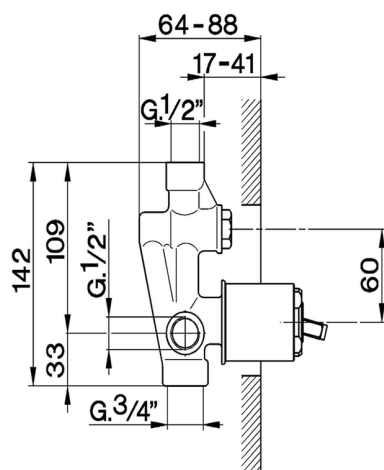

Parte esterna monocomando vasca-doccia incasso CROISSETTE_CM002100

MODELLO **CM002100**

Parte esterna monocomando vasca-doccia incasso,deviatore automatico 2 uscite,senza parte incasso,per art.ZB002210

FINITURE DISPONIBILI

-  **21** 21 Cromo
-  **27** 27 Vecchio Bronzo
-  **2G** 2G Oro Antico
-  **2W** 2W Oro Spazzolato

CARATTERISTICHE

Installazione **Incasso**
Parti Incasso necessarie **ZB002210**

Parte esterna monocomando vasca-doccia incasso CROISSETTE_CM002100

CM002100 <https://www.huberitalia.com/parte-esterna-monocomando-vasca-doccia-incasso-croisette-cm002100>

Parte incasso monocomando vasca-doccia INCASSO_ZB002210

MODELLO **ZB002210**

Parte incasso monocomando vasca-doccia,deviatore
2 uscite 1/2" e 3/4",senza parte esterna

FINITURE DISPONIBILI

04 04 Senza Finitura

CARATTERISTICHE

Installazione	Incasso
Ricambio Cartuccia	ZZ92909000
Cartuccia Monocomando 43 mm	
Incasso	1

2026-06-30