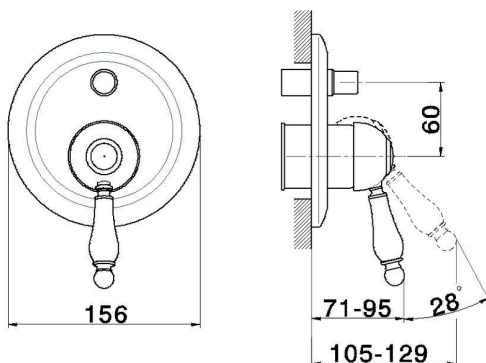

Parte esterna monocomando vasca-doccia incasso CROISSETTE_CM002100

MODELLO **CM002100**

Parte esterna monocomando vasca-doccia incasso,deviatore automatico 2 uscite,senza parte incasso,per art.ZB002210

FINITURE DISPONIBILI

-  **21** 21 Cromo
-  **27** 27 Vecchio Bronzo
-  **2G** 2G Oro Antico
-  **2W** 2W Oro Spazzolato

CARATTERISTICHE

Installazione **Incasso**
Parti Incasso necessarie **ZB002210**

Parte esterna monocomando vasca-doccia incasso CROISSETTE_CM002100

CM002100 <https://www.huberitalia.com/parte-esterna-monocomando-vasca-doccia-incasso-croisette-cm002100>

Parte incasso monocomando vasca-doccia INCASSO_ZB002210

MODELLO **ZB002210**

Parte incasso monocomando vasca-doccia,deviatore
2 uscite 1/2" e 3/4",senza parte esterna