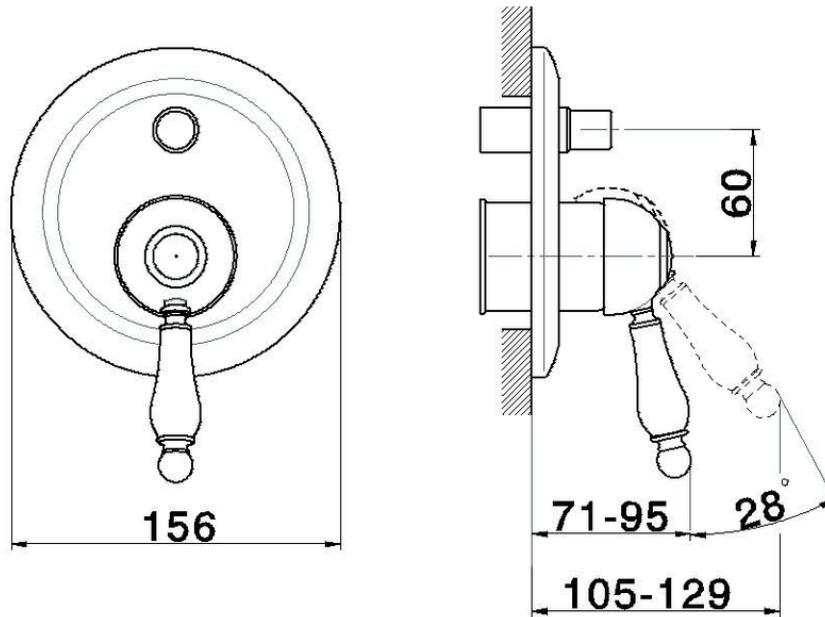

## Parte esterna monocomando vasca-doccia incasso CROISSETTE\_CM002100

CM002100 <https://www.huberitalia.com/parte-esterna-monocomando-vasca-doccia-incasso-croisette-cm002100>

ZB002210

<https://www.huberitalia.com/parte-incasso-monocomando-vasca-doccia-incasso-zb002210>