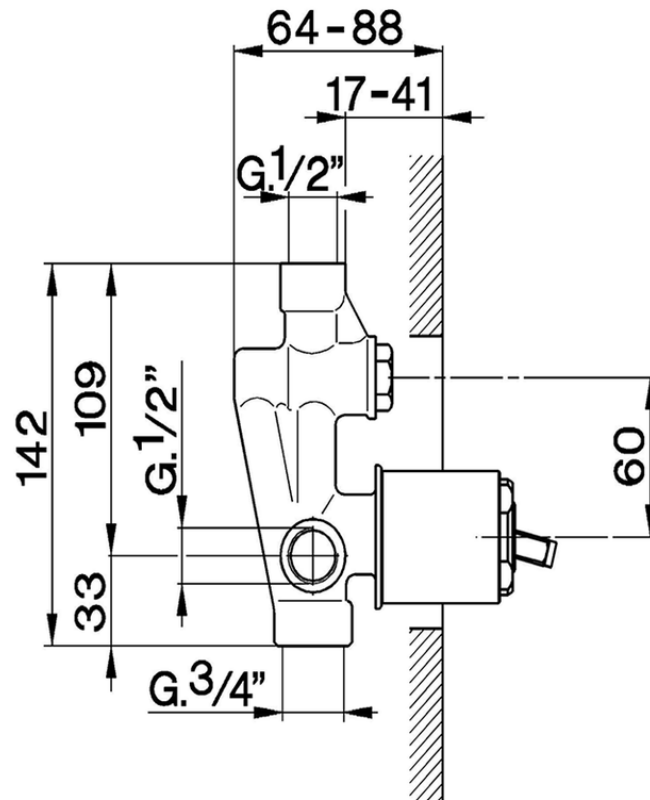

## Parte esterna monocomando vasca-doccia incasso CROISSETTE\_CM002100

CM002100 <https://www.huberitalia.com/parte-esterna-monocomando-vasca-doccia-incasso-croisette-cm002100>

ZB002210

<https://www.huberitalia.com/parte-incasso-monocomando-vasca-doccia-incasso-zb002210>