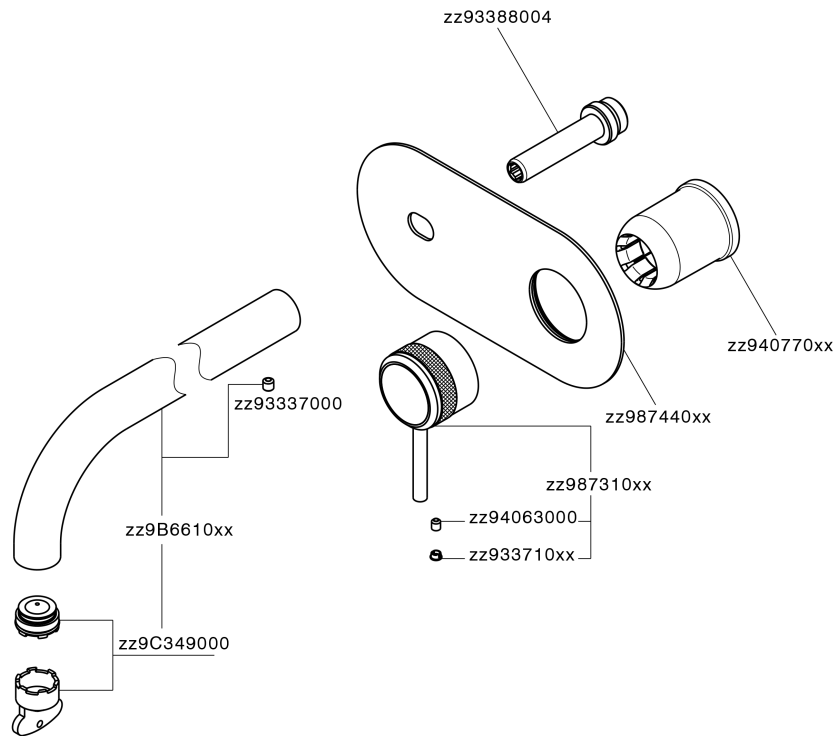

## Parte esterna monocomando lavabo a parete CHRONOS\_CR00551C

CR00551C

<https://www.huberitalia.com/parte-esterna-monocomando-lavabo-a-parete-chronos-cr00551c>

**Parte incasso monocomando lavabo a parete Easy-Box INCASSO\_ZB002450**

ZB002450 <https://www.huberitalia.com/parte-incasso-monocomando-lavabo-a-parete-easy-box-incasso-zb002450>

2025-05-01