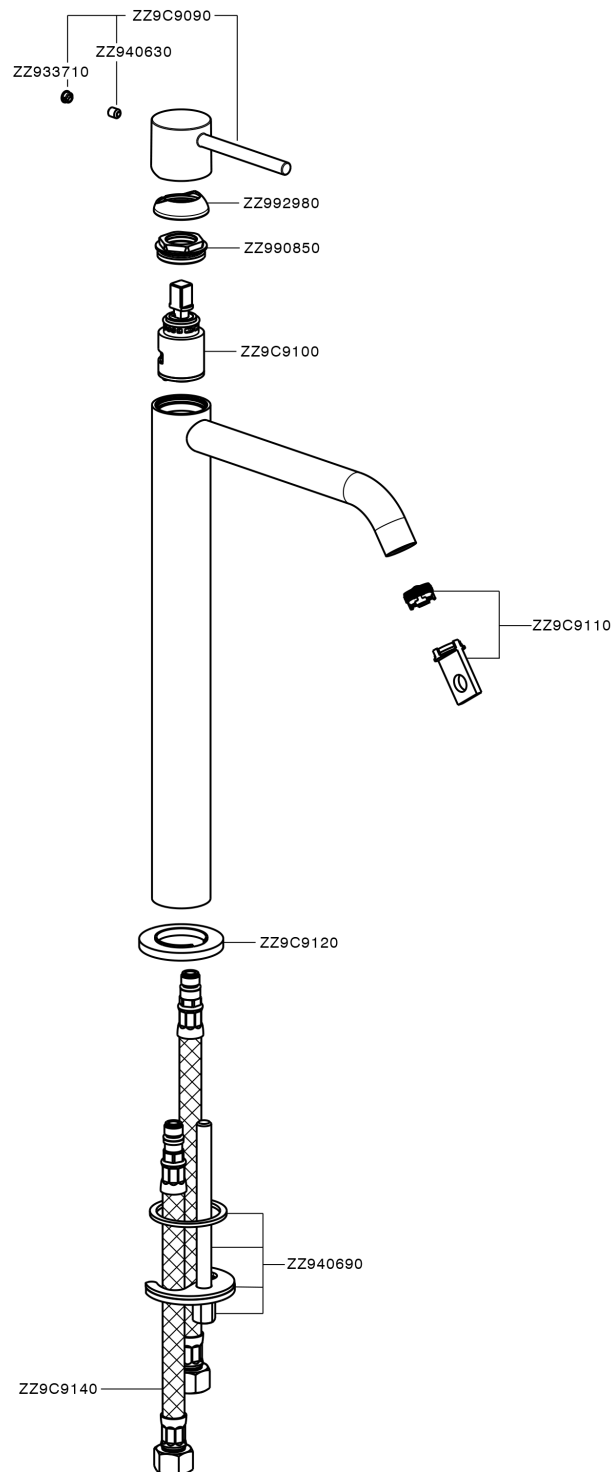

Miscelatore monocomando lavabo alto M32_MT004544

MT004544

<https://www.huberitalia.com/miscelatore-monocomando-lavabo-alto-m32-mt004544>

2025-05-01