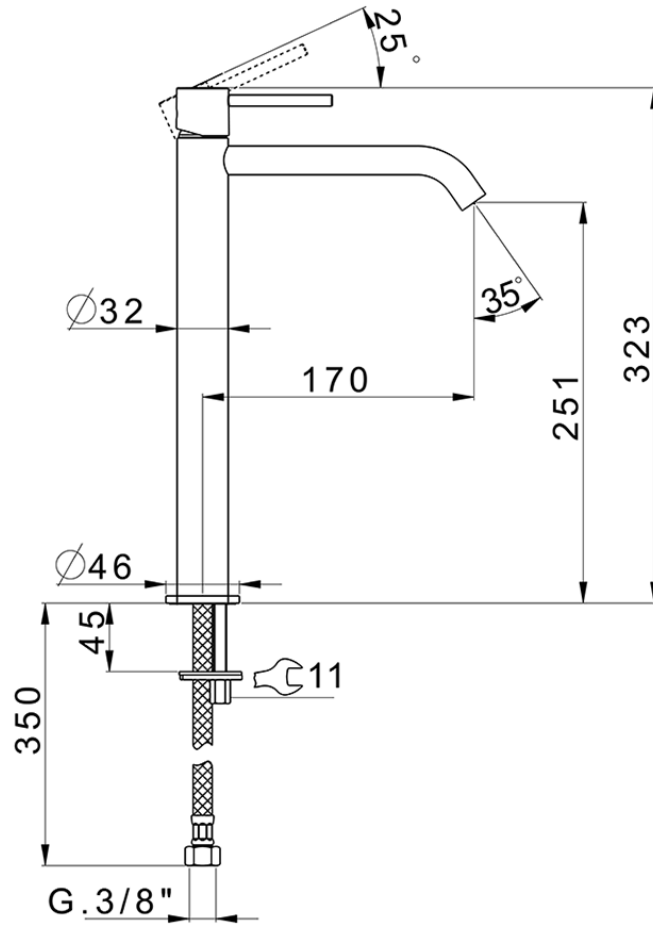

Miscelatore monocomando lavabo alto M32_MT004544

MT004544

<https://www.huberitalia.com/miscelatore-monocomando-lavabo-alto-m32-mt004544>

2025-05-01