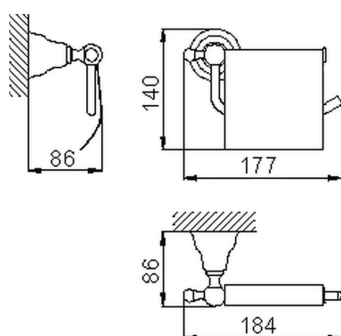

Porta rotolo CROISSETTE_4036.01H.

MODELLO **4036.01H.**

Porta rotolo

FINITURE DISPONIBILI

- 
AC AC Nichel Satinato Spazzolato
- 
BA BA Vecchio Bronzo
- 
CR CR Cromo
- 
2W 2W Oro Spazzolato

CARATTERISTICHE

2026-04-15