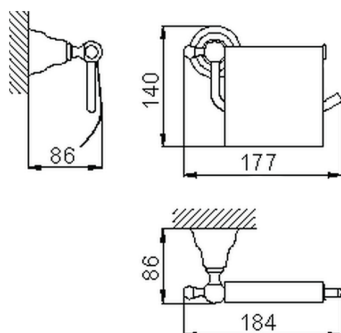

Porta rotolo CROISETTE_4036.01H.

MODELLO **4036.01H.**

Porta rotolo

FINITURE DISPONIBILI

-  **AC** AC Nichel Satinato Spazzolato
-  **BA** BA Vecchio Bronzo
-  **CR** CR Cromo
-  **2W** 2W Oro Spazzolato

CARATTERISTICHE