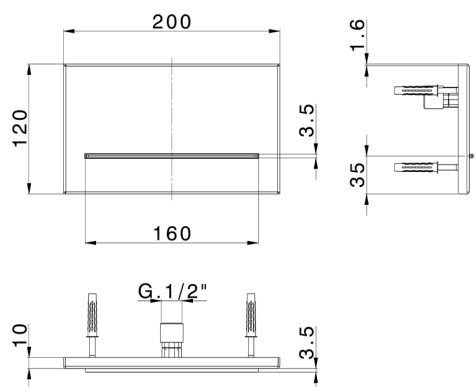

Cascata a parete filo muro 200x120 mm ZEN_ZS129120

MODELLO **ZS129120**

Cascata a parete filo muro 200x120 mm, acciaio inox AISI 304

FINITURE DISPONIBILI

-  **D1** D1 Inox Spazzolato
-  **40** 40 Nero Opaco
-  **4Q** 4Q Bianco Opaco
-  **5G** 5G Oro Rosa
-  **D2** D2 Inox Lucido