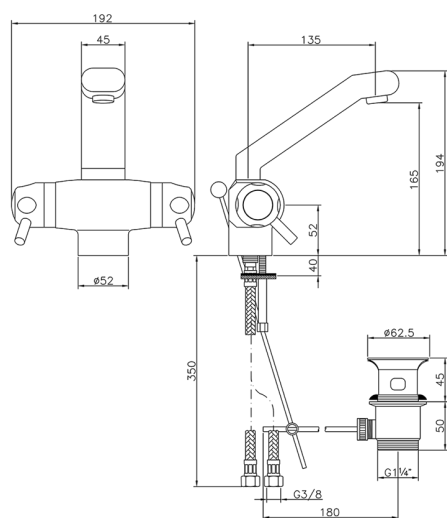

## Miscelatore termostatico lavabo THERMO\_CPT51010

MODELLO **CPT51010**

Miscelatore termostatico lavabo, con scarico  
1"1/4, flex inox G.3/8"

FINITURE DISPONIBILI

**21** 21 Cromo

CARATTERISTICHE

Ricambio Cartuccia **24.02AB.PL**

**Cartuccia Termostatica Plus 12x32**