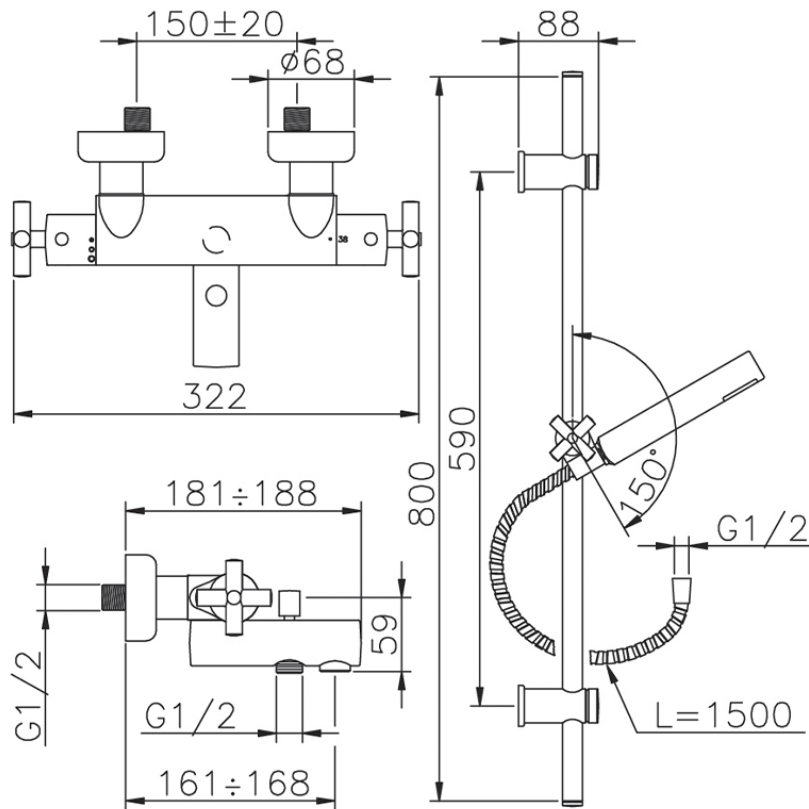

Miscelatore termostatico vasca con saliscendi SUITE_SUS27010

SUS27010

<https://www.huberitalia.com/miscelatore-termostatico-vasca-con-saliscendi-suite-sus27010>

2026-06-17