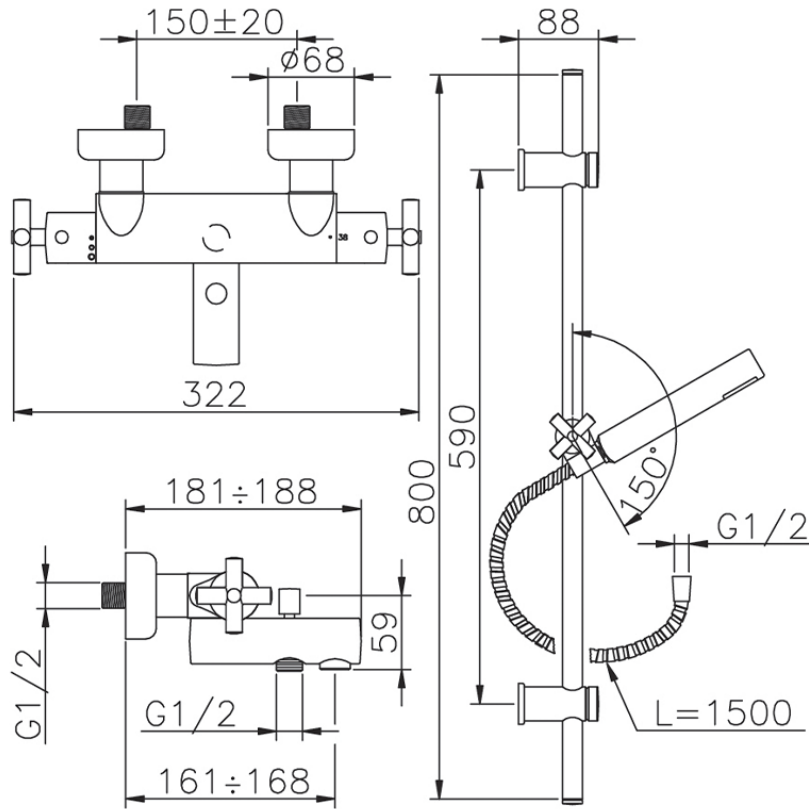

Miscelatore termostatico vasca con saliscendi SUITE_SUS27010

SUS27010

<https://www.huberitalia.com/miscelatore-termostatico-vasca-con-saliscendi-suite-sus27010>

2026-05-03