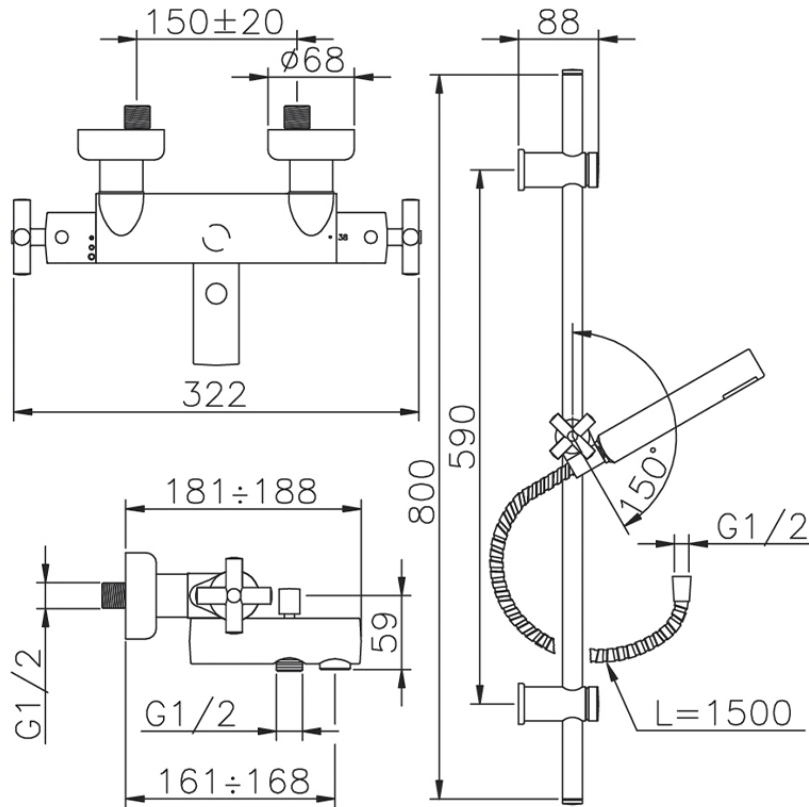

Miscelatore termostatico vasca con saliscendi SUITE_SUS27010

SUS27010

<https://www.huberitalia.com/miscelatore-termostatico-vasca-con-saliscendi-suite-sus27010>

2026-06-17