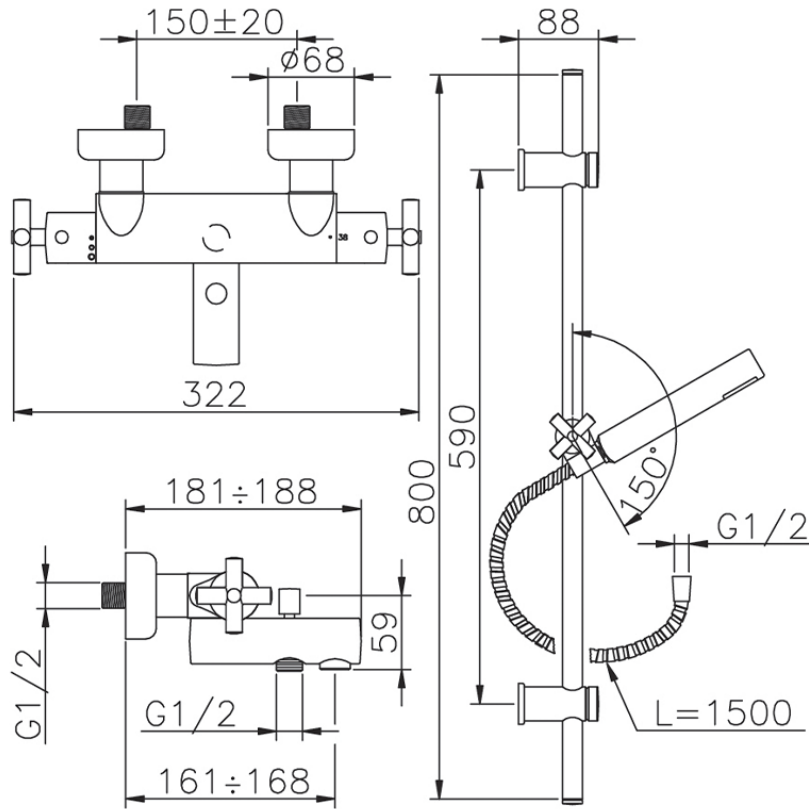

Miscelatore termostatico vasca con saliscendi SUITE_SUS27010

SUS27010

<https://www.huberitalia.com/miscelatore-termostatico-vasca-con-saliscendi-suite-sus27010>

2026-05-02