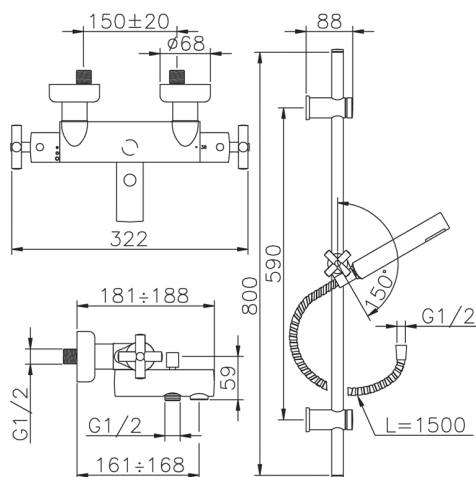

Miscelatore termostatico vasca con saliscendi SUITE_SUS27010

MODELLO **SUS27010**

Miscelatore termostatico vasca con saliscendi, saliscendi con supporto scorrevole 59 cm, doccetta monogetto minimalista D.27 mm ABS, flex Ottone 150 cm

FINITURE DISPONIBILI

-  **21** 21 Cromo
-  **40** 40 Nero Opaco
-  **2F** 2F Nichel Spazzolato
-  **2W** 2W Oro Spazzolato

CARATTERISTICHE

Ricambio Cartuccia **24.04A.PP**

Cartuccia Termostatica Plus P 8X20