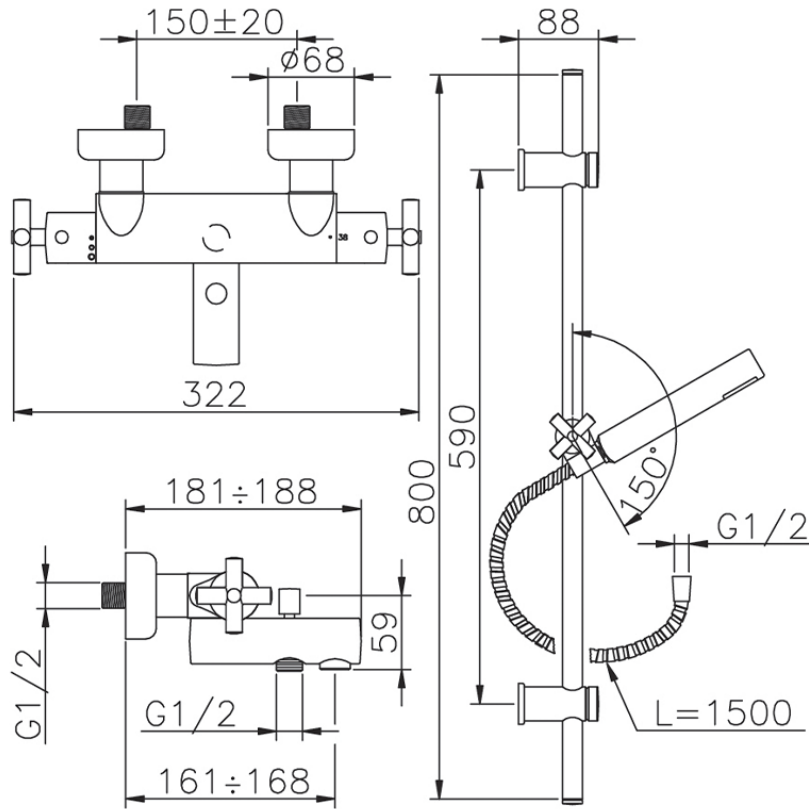

## Miscelatore termostatico vasca con saliscendi SUITE\_SUS27010

SUS27010

<https://www.huberitalia.com/miscelatore-termostatico-vasca-con-saliscendi-suite-sus27010>

2026-05-03