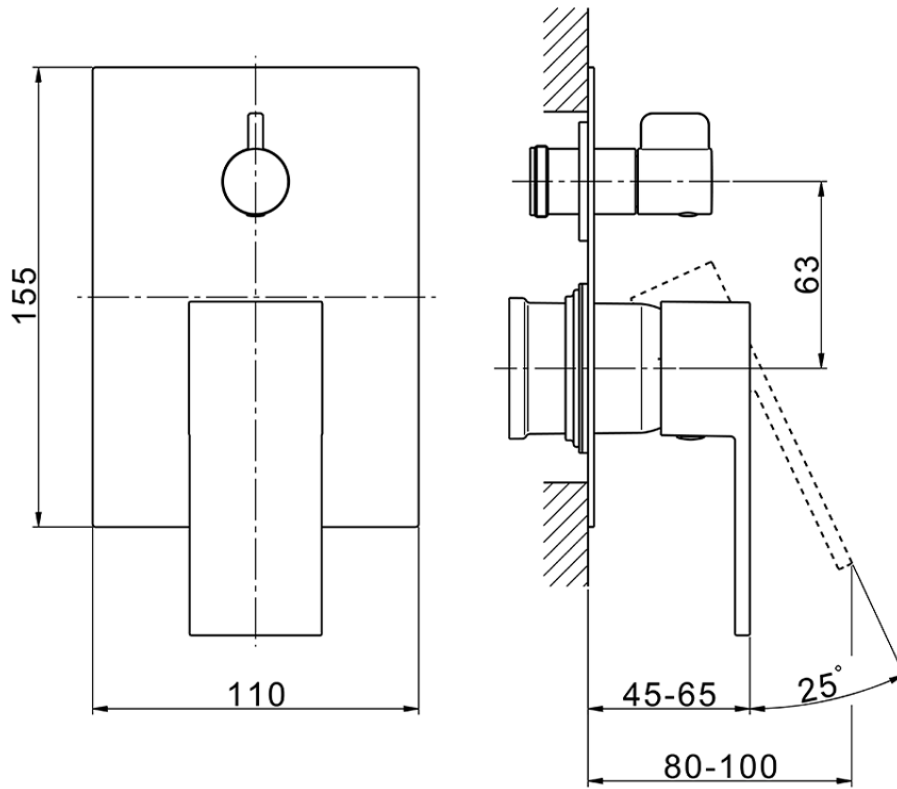

## Parte esterna monocomando incasso 2 uscite NUOVA EGO\_NE002300

NE002300

<https://www.huberitalia.com/parte-esterna-monocomando-incasso-2-uscite-nuova-ego-ne002300>

Piastra/Plate/Plaque/Platte/Placa

2-3mm: XX 65-85

10mm: XX 60-80