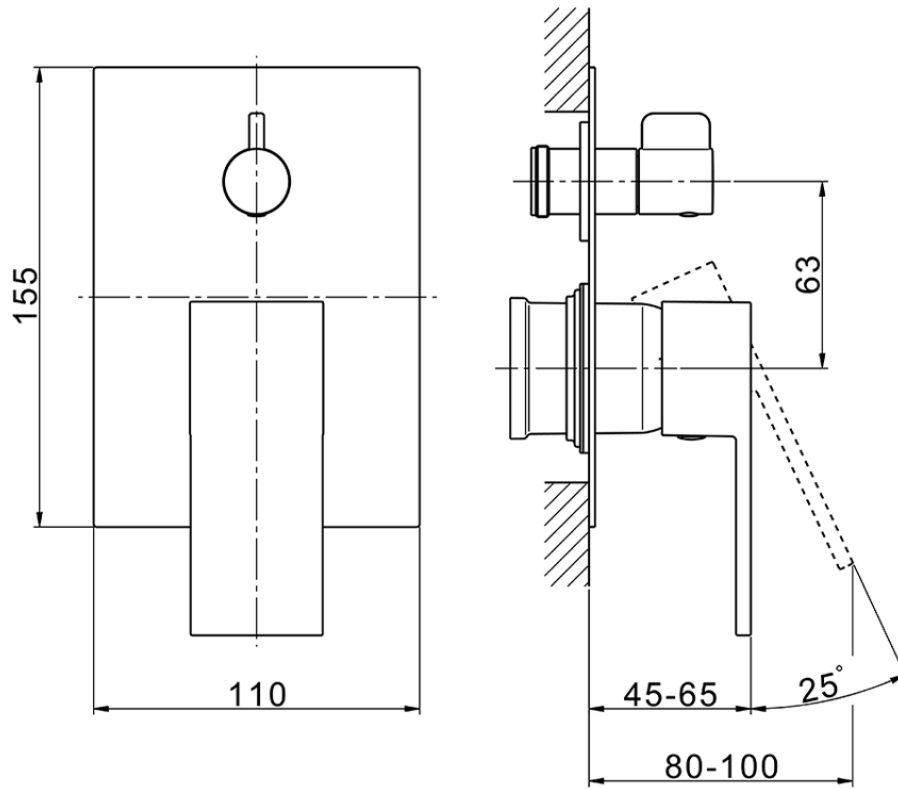

## Parte esterna monocomando incasso 2 uscite NUOVA EGO\_NE002300

NE002300

<https://www.huberitalia.com/parte-esterna-monocomando-incasso-2-uscite-nuova-ego-ne002300>

Piastra/Plate/Plaque/Platte/Placa

2-3mm: XX 65-85

10mm: XX 60-80