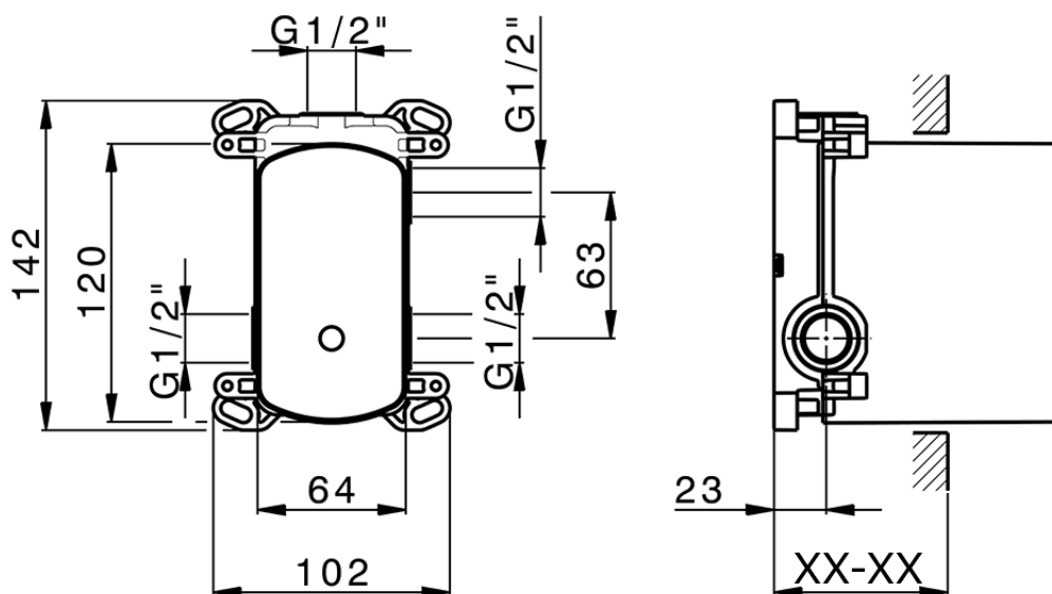

## Parte esterna monocomando incasso 2 uscite NUOVA EGO\_NE002300

NE002300

<https://www.huberitalia.com/parte-esterna-monocomando-incasso-2-uscite-nuova-ego-ne002300>

Piastra/Plate/Plaque/Platte/Placa

2-3mm: XX 65-85

10mm: XX 60-80