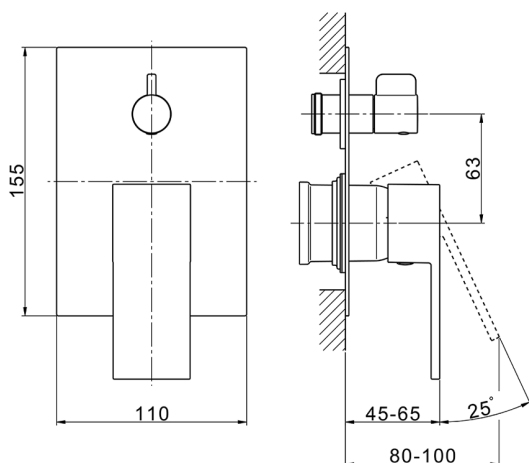

## Parte esterna monocomando incasso 2 uscite NUOVA EGO\_NE002300

MODELLO **NE002300**

Parte esterna monocomando incasso 2 uscite,deviatore rotativo 2 uscite,senza parte incasso,per art.Easy-Box ZB000230

## Parte incasso monocomando vasca-doccia Easy-Box INCASSO\_ZB000230

MODELLO **ZB000230**

Parte incasso monocomando vasca-doccia Easy-Box,deviatore rotativo 2 uscite,senza parte esterna,con scatola di protezione

2-3mm: XX 65-85

10mm: XX 60-80

2026-06-28