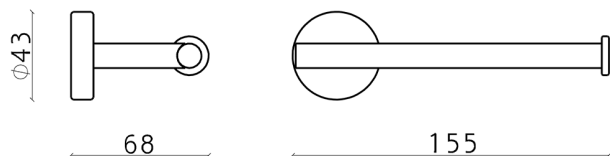

Porta rotolo LYNOX_LX090401

MODELLO **LX090401**

Porta rotolo, Inox AISI 304

FINITURE DISPONIBILI

CARATTERISTICHE

2026-04-17