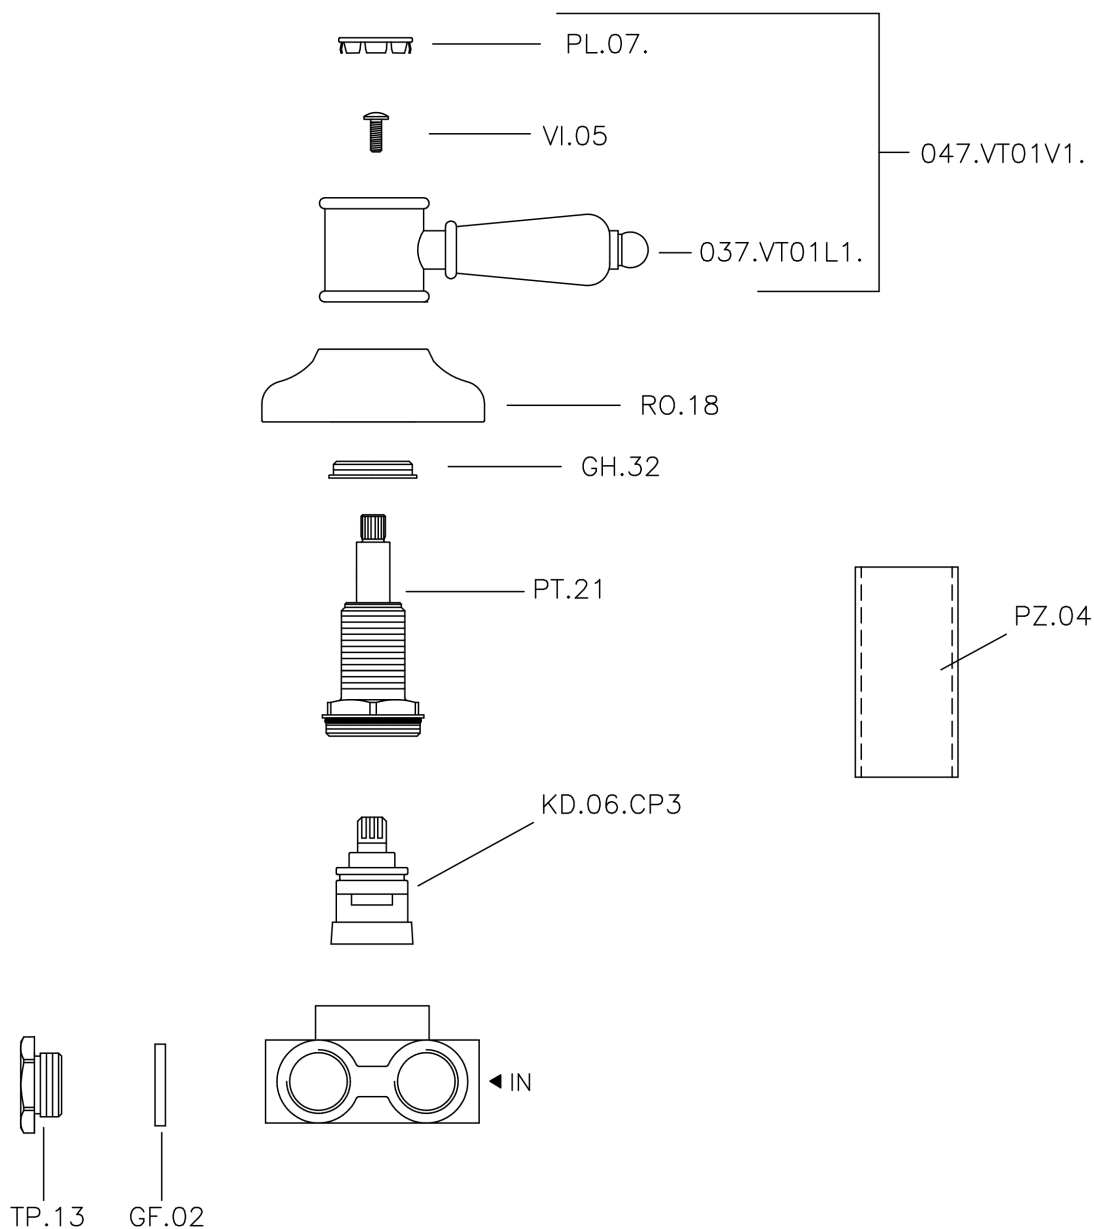

Deviatore incasso 3 uscite VICTORIAN_VT000270

MODELLO **VT000270**

Deviatore incasso 3 uscite, uscite 1/2" F

FINITURE DISPONIBILI

-  **21** 21 Cromo
-  **27** 27 Vecchio Bronzo
-  **2A** 2A Nichel Satinato Spazzolato
-  **2G** 2G Oro Antico
-  **2W** 2W Oro Spazzolato

CARATTERISTICHE

Installazione **Incasso**

Deviatore incasso 3 uscite VICTORIAN_VT000270

VT000270

<https://www.huberitalia.com/deviatore-incasso-3-uscite-victorian-vt000270>

2026-07-01