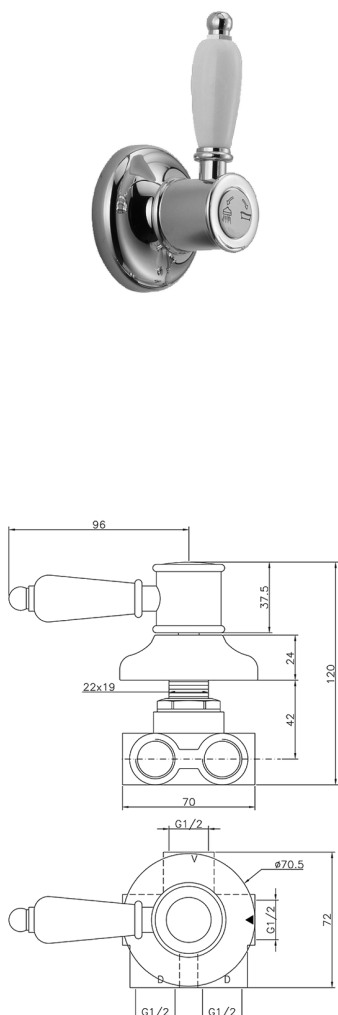

Deviatore incasso 3 uscite VICTORIAN_VT000270

MODELLO **VT000270**

Deviatore incasso 3 uscite, uscite 1/2" F

FINITURE DISPONIBILI

-  **21** 21 Cromo
-  **27** 27 Vecchio Bronzo
-  **2A** 2A Nichel Satinato Spazzolato
-  **2G** 2G Oro Antico
-  **2W** 2W Oro Spazzolato

CARATTERISTICHE

Installazione **Incasso**

Deviatore incasso 3 uscite VICTORIAN_VT000270

VT000270

<https://www.huberitalia.com/deviatore-incasso-3-uscite-victorian-vt000270>

2026-07-01