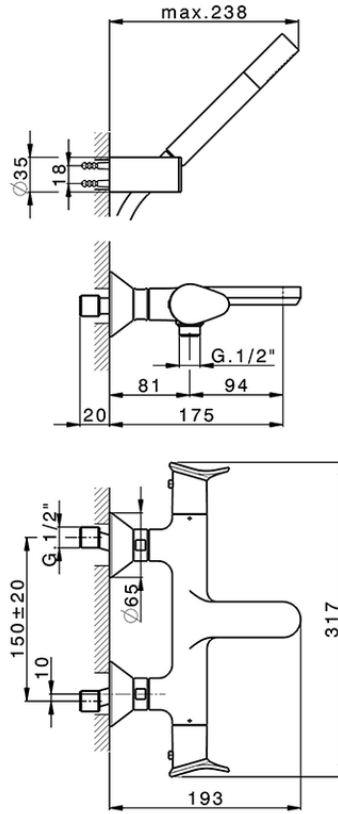

Miscelatore termostatico vasca completo HARLOCK_HCD21010

HCD21010

<https://www.huberitalia.com/miscelatore-termostatico-vasca-completo-harlock-hcd21010>

2025-05-01