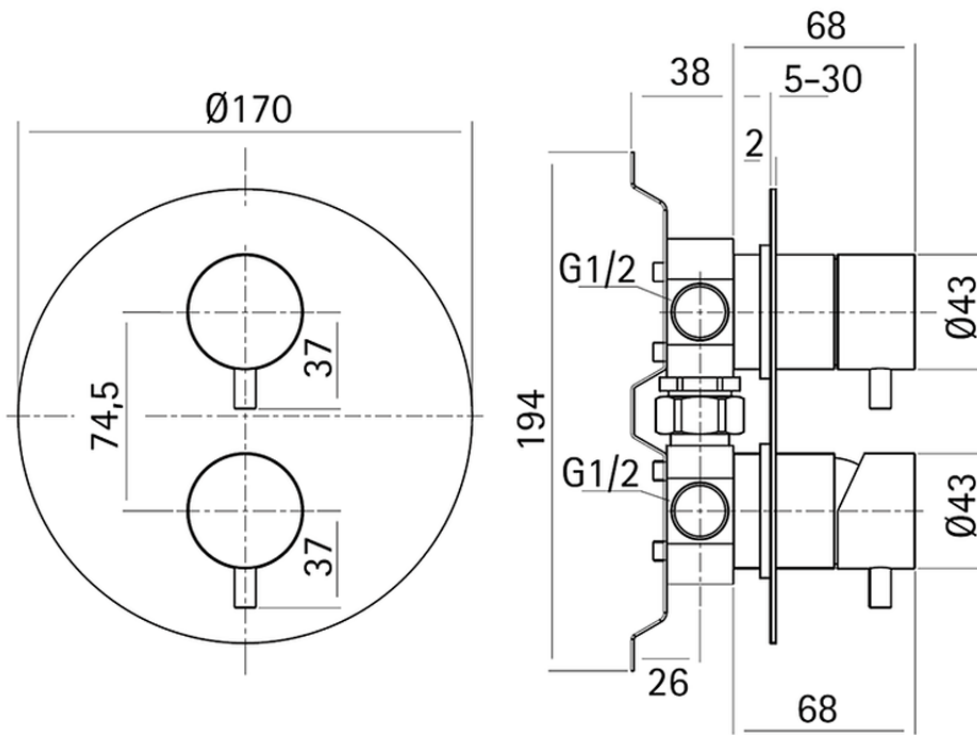

Miscelatore monocomando vasca-doccia incasso LYNEX_LX000213

LX000213

<https://www.huberitalia.com/miscelatore-monocomando-vasca-doccia-incasso-lynex-lx000213>

2026-06-27