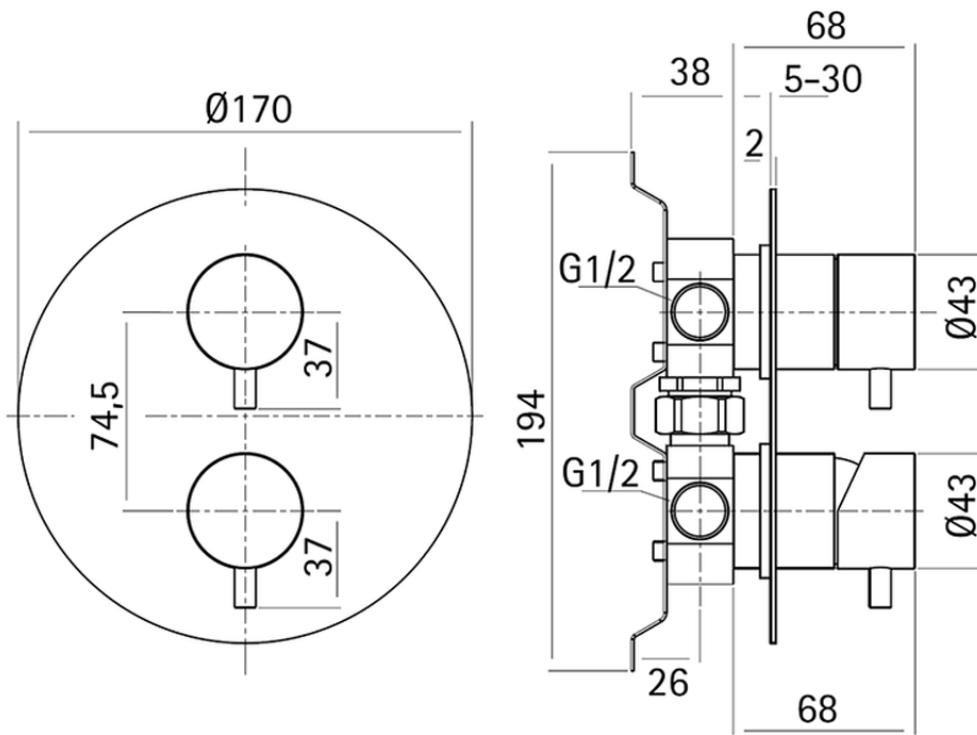

Miscelatore monocomando vasca-doccia incasso LYNOX_LX000213

LX000213

<https://www.huberitalia.com/miscelatore-monocomando-vasca-doccia-incasso-lynnox-lx000213>

2026-01-02