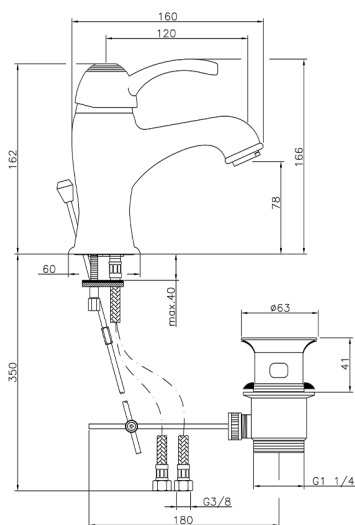

Miscelatore monocomando lavabo VICTORIAN_VM000510

MODELLO **VM000510**

Miscelatore monocomando lavabo, con scarico automatico 1"1/4, flex inox G.3/8"

FINITURE DISPONIBILI

-  **21** 21 Cromo
-  **27** 27 Vecchio Bronzo
-  **2A** 2A Nichel Satinato Spazzolato
-  **2G** 2G Oro Antico
-  **2W** 2W Oro Spazzolato

CARATTERISTICHE

Ricambio Cartuccia **ZZ95273000**

Cartuccia Monocomando 40 mm

2026-05-01