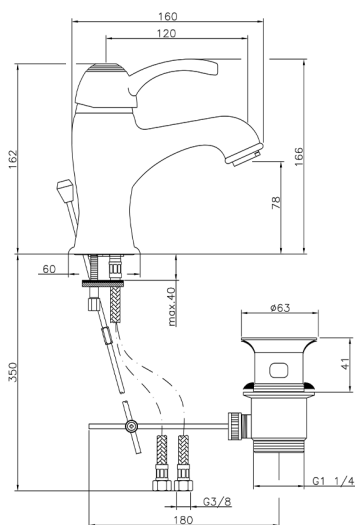

Miscelatore monocomando lavabo VICTORIAN_VM000510

MODELLO **VM000510**

Miscelatore monocomando lavabo, con scarico automatico 1"1/4, flex inox G.3/8"

FINITURE DISPONIBILI

-  **21** 21 Cromo
-  **27** 27 Vecchio Bronzo
-  **2A** 2A Nichel Satinato Spazzolato
-  **2G** 2G Oro Antico
-  **2W** 2W Oro Spazzolato

CARATTERISTICHE

Ricambio Cartuccia **ZZ95273000**

Cartuccia Monocomando 40 mm

2026-06-20