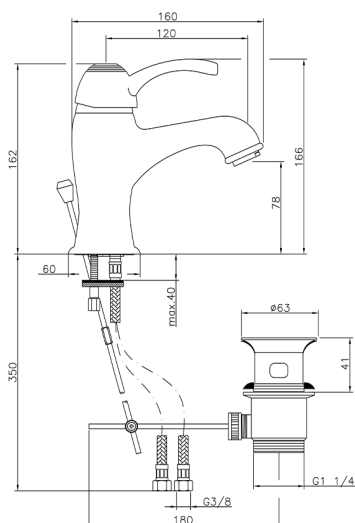

Miscelatore monocomando lavabo VICTORIAN_VM000510

MODELLO **VM000510**

Miscelatore monocomando lavabo, con scarico automatico 1"1/4, flex inox G.3/8"

FINITURE DISPONIBILI

-  **21** 21 Cromo
-  **27** 27 Vecchio Bronzo
-  **2A** 2A Nichel Satinato Spazzolato
-  **2G** 2G Oro Antico
-  **2W** 2W Oro Spazzolato

CARATTERISTICHE

Ricambio Cartuccia **ZZ95273000**

Cartuccia Monocomando 40 mm

2026-05-01