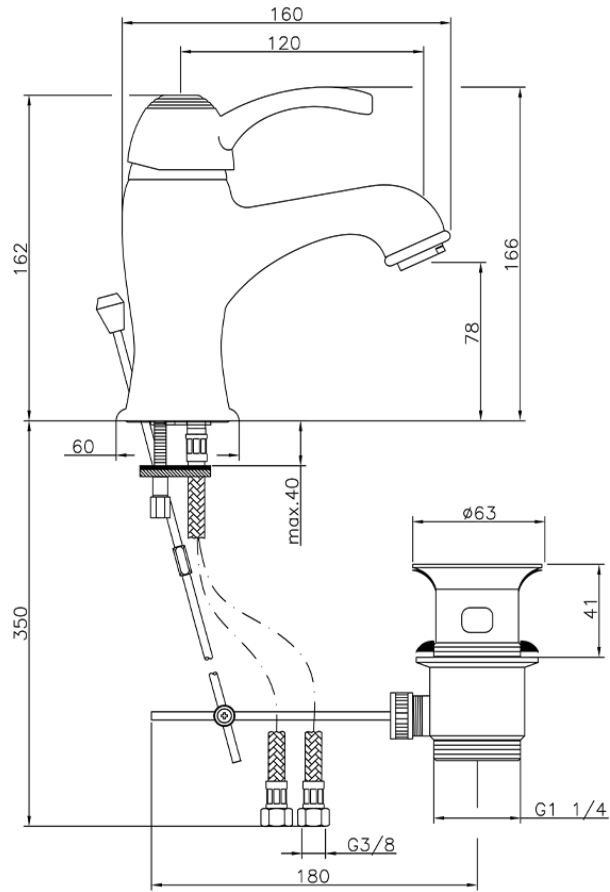

Miscelatore monocomando lavabo VICTORIAN\_VM000510

VM000510

<https://www.huberitalia.com/miscelatore-monocomando-lavabo-victorian-vm000510>

2026-05-01