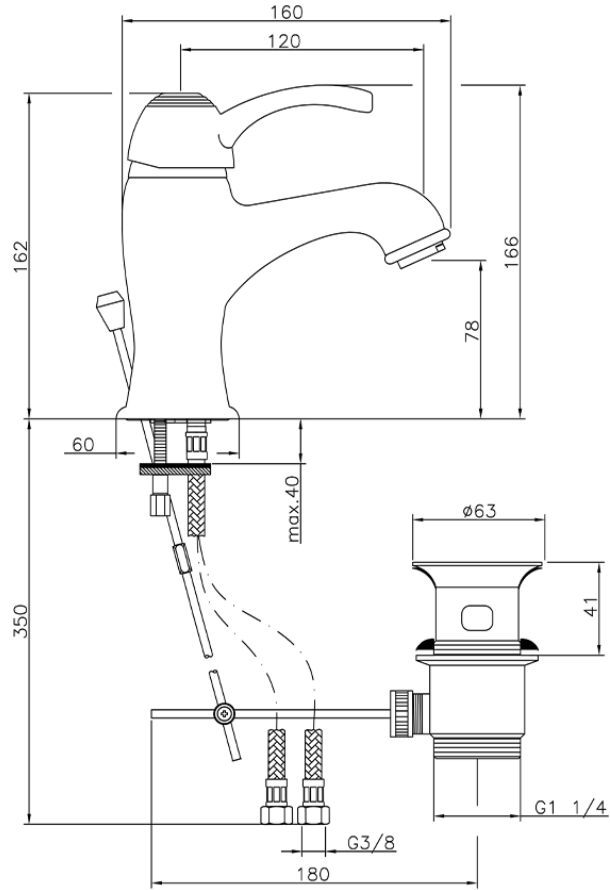

Miscelatore monocomando lavabo VICTORIAN\_VM000510

VM000510

<https://www.huberitalia.com/miscelatore-monocomando-lavabo-victorian-vm000510>

2026-01-02