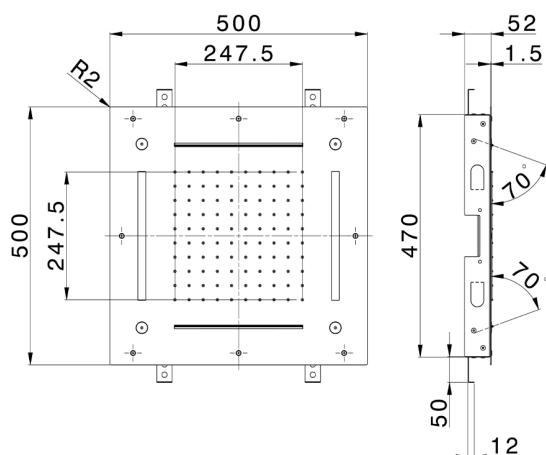

Soffione a soffitto con cromoterapia 500x500 mm ZEN_ZS1C0095

MODELLO **ZS1C0095**

Soffione a soffitto con cromoterapia 500x500 mm, funzioni pioggia, nebulizzazione, funzioni 2 cascate, cromoterapia, con comando ad incasso incluso, acciaio inox AISI 304