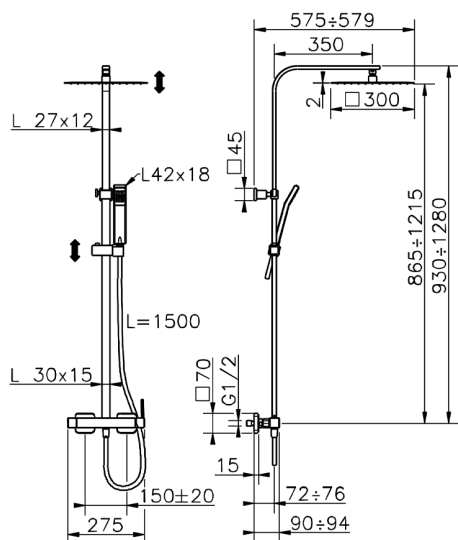

Colonna doccia monocomando 2 funzioni NUOVA EGO_QT0R4032

MODELLO **QT0R4032**

Colonna doccia monocomando 2 funzioni,deviastop
2 uscite,colonna telescopica,supporto doccetta
scorrevole,doccetta monogetto Quad 42x18 mm in
ABS,soffione quadro 300x300 mm sp.2 mm in
INOX,flessibile liscio SILVERFLEX 150 cm

FINITURE DISPONIBILI

21 21 Cromo

40 40 Nero Opaco

CARATTERISTICHE

Ricambio Cartuccia **ZZ94240000**

Cartuccia Monocomando 25 mm

2026-05-15