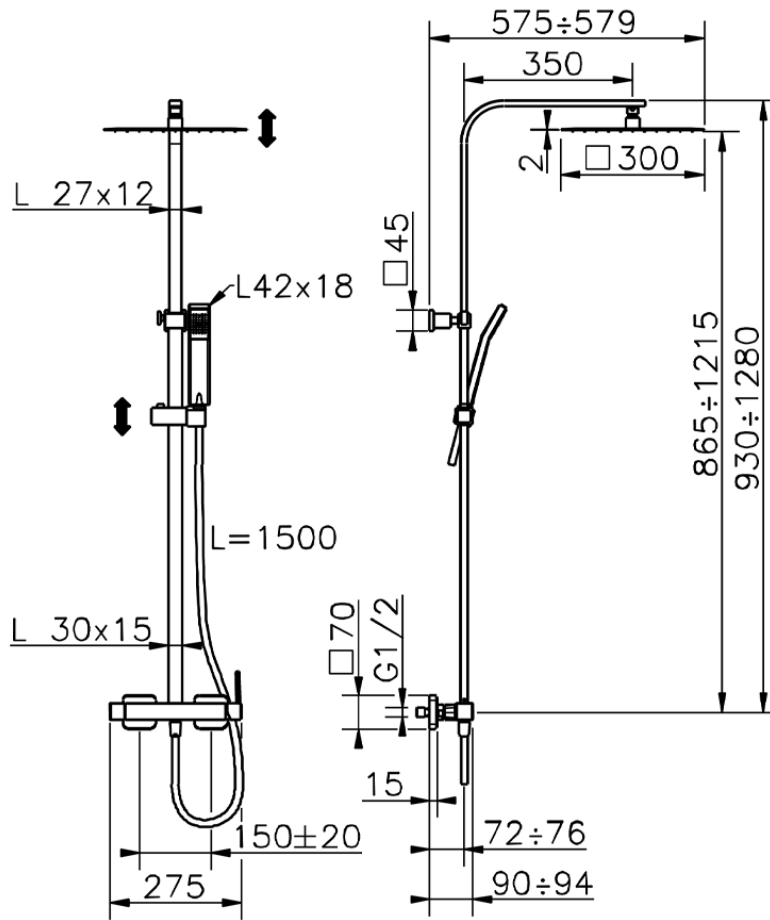

Colonna doccia monocomando 2 funzioni NUOVA EGO_QT0R4032

QT0R4032

<https://www.huberitalia.com/colonna-doccia-monocomando-2-funzioni-nuova-ego-qt0r4032>

2026-05-15