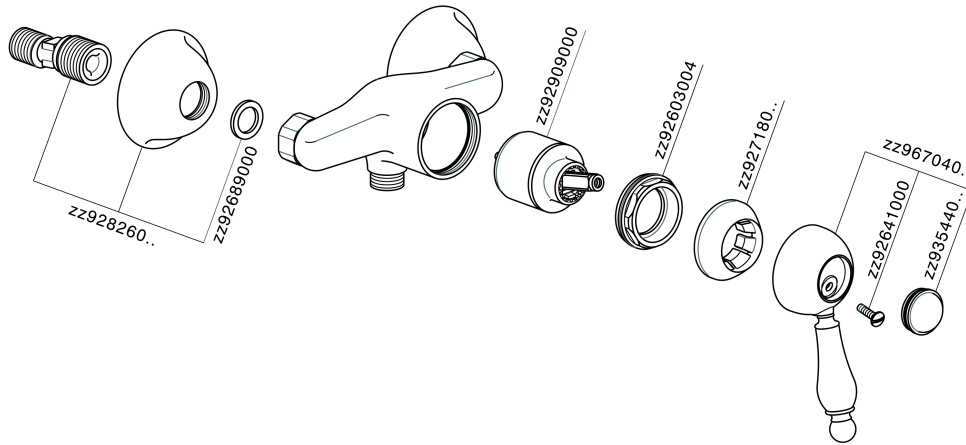

Miscelatore monocomando doccia CROISSETTE_CM000440

MODELLO **CM000440**

Miscelatore monocomando doccia, senza completo doccia, attacco per flessibile 1/2" M

FINITURE DISPONIBILI

-  **21** 21 Cromo
-  **27** 27 Vecchio Bronzo
-  **2G** 2G Oro Antico
-  **2W** 2W Oro Spazzolato

CARATTERISTICHE

Ricambio Cartuccia **ZZ92909000**

Cartuccia Monocomando 43 mm

Miscelatore monocomando doccia CROISETTE_CM000440

CM000440

<https://www.huberitalia.com/miscelatore-monocomando-doccia-croisette-cm000440>