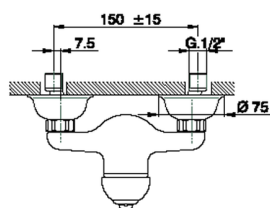

Miscelatore monocomando doccia CROISSETTE_CM000440

MODELLO **CM000440**

Miscelatore monocomando doccia, senza completo doccia, attacco per flessibile 1/2" M

FINITURE DISPONIBILI

-  **21** 21 Cromo
-  **27** 27 Vecchio Bronzo
-  **2G** 2G Oro Antico
-  **2W** 2W Oro Spazzolato

CARATTERISTICHE

Ricambio Cartuccia **ZZ92909000**

Cartuccia Monocomando 43 mm

Miscelatore monocomando doccia CROISETTE_CM000440

CM000440

<https://www.huberitalia.com/miscelatore-monocomando-doccia-croisette-cm000440>