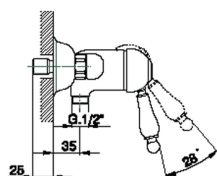

Miscelatore monocomando doccia CROISSETTE_CM000440

MODELLO **CM000440**

Miscelatore monocomando doccia, senza completo doccia, attacco per flessibile 1/2" M

FINITURE DISPONIBILI

-  **21** 21 Cromo
-  **27** 27 Vecchio Bronzo
-  **2G** 2G Oro Antico
-  **2W** 2W Oro Spazzolato

CARATTERISTICHE

Ricambio Cartuccia **ZZ92909000**

Cartuccia Monocomando 43 mm

Miscelatore monocomando doccia CROISETTE_CM000440

CM000440

<https://www.huberitalia.com/miscelatore-monocomando-doccia-croisette-cm000440>