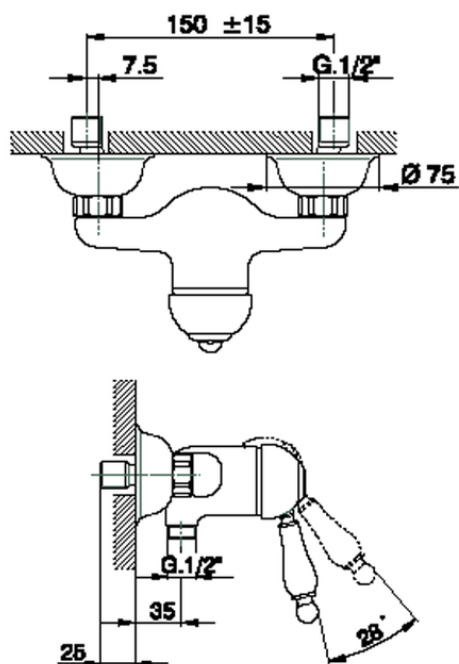

Miscelatore monocomando doccia CROISETTE_CM000440

CM000440

<https://www.huberitalia.com/miscelatore-monocomando-doccia-croisette-cm000440>

2026-06-30