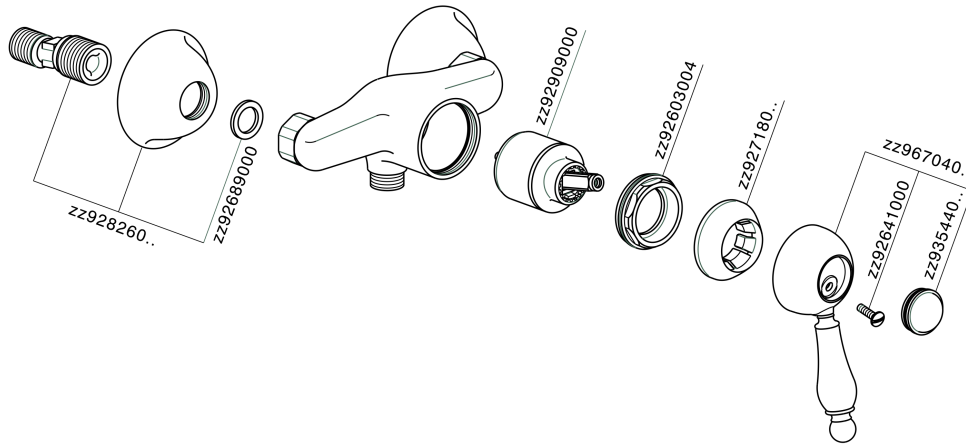

Miscelatore monocomando doccia CROISSETTE_CM000440

CM000440

<https://www.huberitalia.com/miscelatore-monocomando-doccia-croisette-cm000440>

2026-06-30