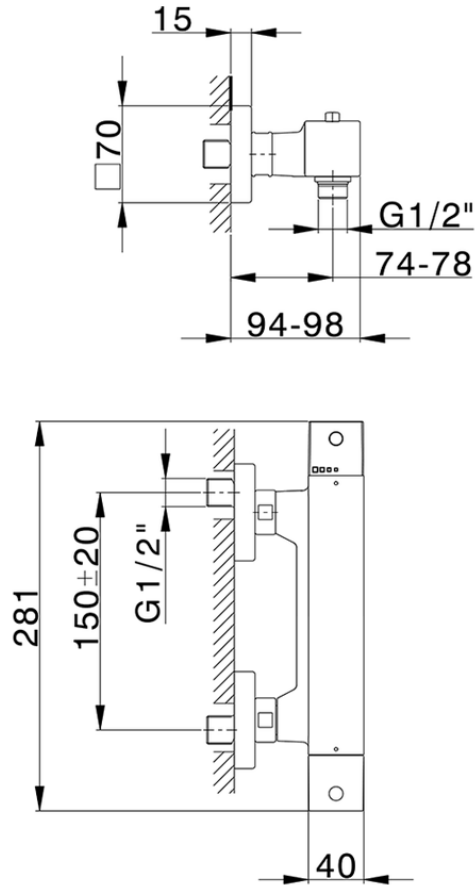

Miscelatore termostatico doccia NUOVA EGO\_NET01010

NET01010

<https://www.huberitalia.com/miscelatore-termostatico-doccia-nuova-ego-net01010>

2026-06-16