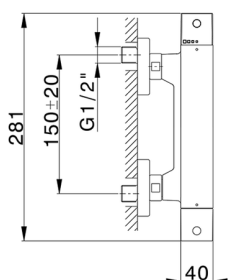

Miscelatore termostatico doccia NUOVA EGO_NET01010

MODELLO **NET01010**

Miscelatore termostatico doccia, senza completo doccia, attacco per flessibile 1/2" M

FINITURE DISPONIBILI

-  **21** 21 Cromo
-  **2F** 2F Nichel Spazzolato
-  **40** 40 Nero Opaco
-  **4Q** 4Q Bianco Opaco

CARATTERISTICHE

Ricambio Cartuccia **22.04A.AR - ZZ97279004**

Cartuccia Termostatica Argo 2 (filtro lungo)

SafeTouch

Il sistema SafeTouch Huber mantiene il corpo del miscelatore freddo al tatto durante il funzionamento.