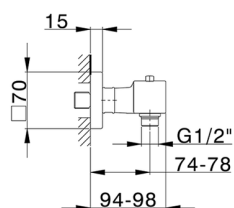

Miscelatore termostatico doccia NUOVA EGO_NET01010

MODELLO **NET01010**

Miscelatore termostatico doccia, senza completo doccia, attacco per flessibile 1/2" M

FINITURE DISPONIBILI

-  **21** 21 Cromo
-  **2F** 2F Nichel Spazzolato
-  **40** 40 Nero Opaco
-  **4Q** 4Q Bianco Opaco

CARATTERISTICHE

Ricambio Cartuccia **22.04A.AR - ZZ97279004**

Cartuccia Termostatica Argo 2 (filtro lungo)

SafeTouch

Il sistema SafeTouch Huber mantiene il corpo del miscelatore freddo al tatto durante il funzionamento.