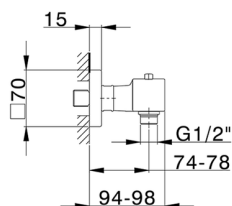

## Miscelatore termostatico doccia NUOVA EGO\_NET01010

MODELLO **NET01010**

Miscelatore termostatico doccia, senza completo doccia, attacco per flessibile 1/2" M