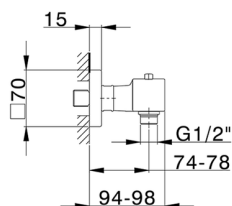

Miscelatore termostatico doccia NUOVA EGO_NET01010

MODELLO **NET01010**

Miscelatore termostatico doccia, senza completo doccia, attacco per flessibile 1/2" M

FINITURE DISPONIBILI

-  **21** 21 Cromo
-  **2F** 2F Nichel Spazzolato
-  **40** 40 Nero Opaco
-  **4Q** 4Q Bianco Opaco

CARATTERISTICHE

Ricambio Cartuccia **22.04A.AR - ZZ97279004**

Cartuccia Termostatica Argo 2 (filtro lungo)

SafeTouch

Il sistema SafeTouch Huber mantiene il corpo del miscelatore freddo al tatto durante il funzionamento.