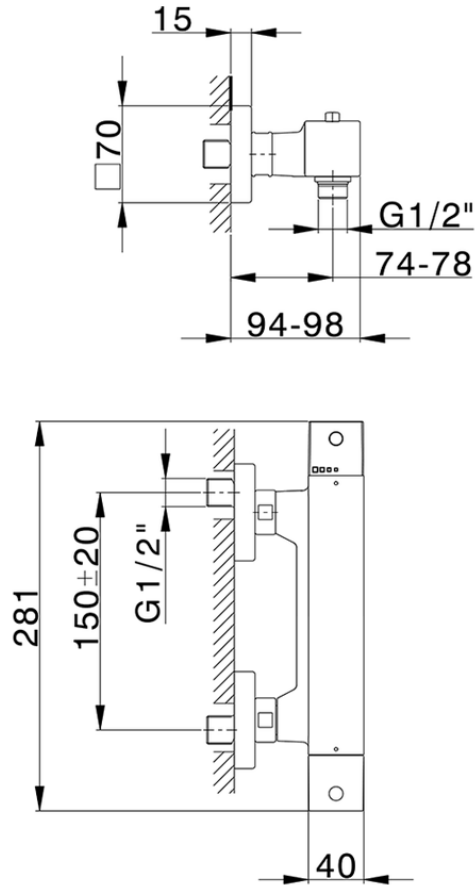

Miscelatore termostatico doccia NUOVA EGO_NET01010

NET01010

<https://www.huberitalia.com/miscelatore-termostatico-doccia-nuova-ego-net01010>

2026-06-16