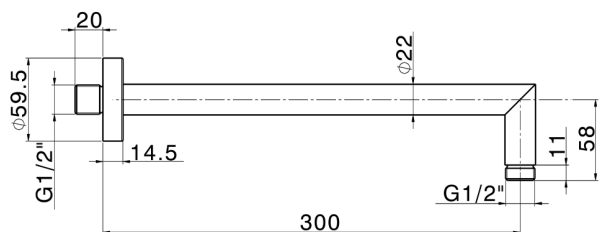

## Braccio doccia SHOWER\_SS013390

MODELLO **SS013390**

Braccio doccia, L.300 mm D.20,5 mm, Ottone

FINITURE DISPONIBILI

- 21** 21 Cromo
- 2B** 2B Nichel Lucido
- 2F** 2F Nichel Spazzolato
- 2P** 2P Oro Rosa
- 40** 40 Nero Opaco
- 4Q** 4Q Bianco Opaco
- 2W** 2W Oro Spazzolato