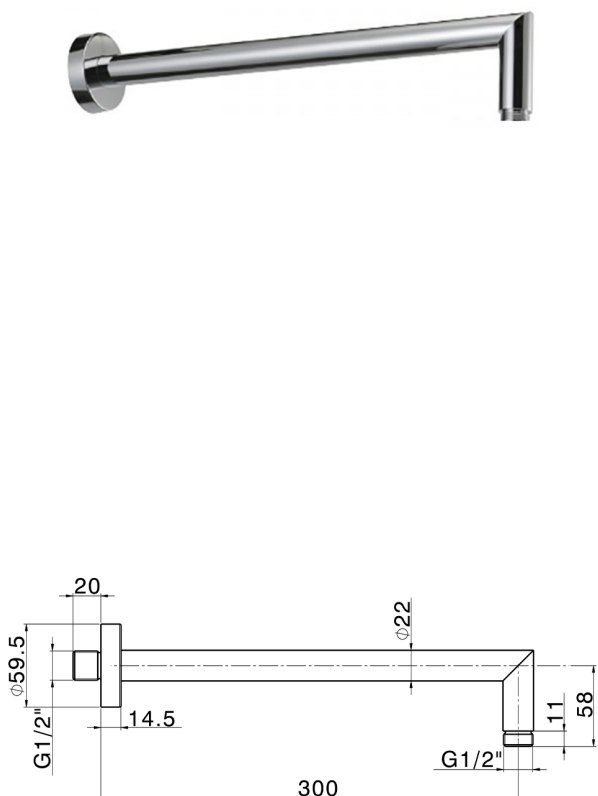

Braccio doccia SHOWER_SS013390

MODELLO **SS013390**

Braccio doccia, L.300 mm D.20,5 mm, Ottone

FINITURE DISPONIBILI

- **21** 21 Cromo
- **2B** 2B Nichel Lucido
- **2F** 2F Nichel Spazzolato
- **2P** 2P Oro Rosa
- **40** 40 Nero Opaco
- **4Q** 4Q Bianco Opaco
- **2W** 2W Oro Spazzolato

CARATTERISTICHE

2026-05-30