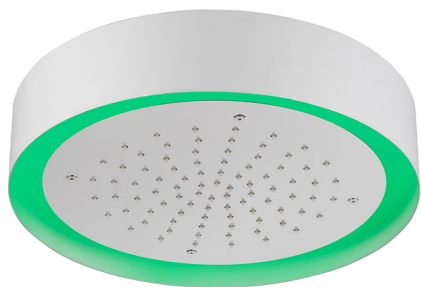

Soffione a soffitto con cromoterapia Ø 370 mm ZEN_ZS1C0200

MODELLO **ZS1C0200**

Soffione a soffitto con cromoterapia Ø 370 mm, con carter esterno bianco, funzioni pioggia, cromoterapia, con comando wireless, acciaio inox AISI 304

FINITURE DISPONIBILI

D1 D1 Inox Spazzolato

40 40 Nero Opaco

4Q 4Q Bianco Opaco

D2 D2 Inox Lucido

CARATTERISTICHE

2026-04-03