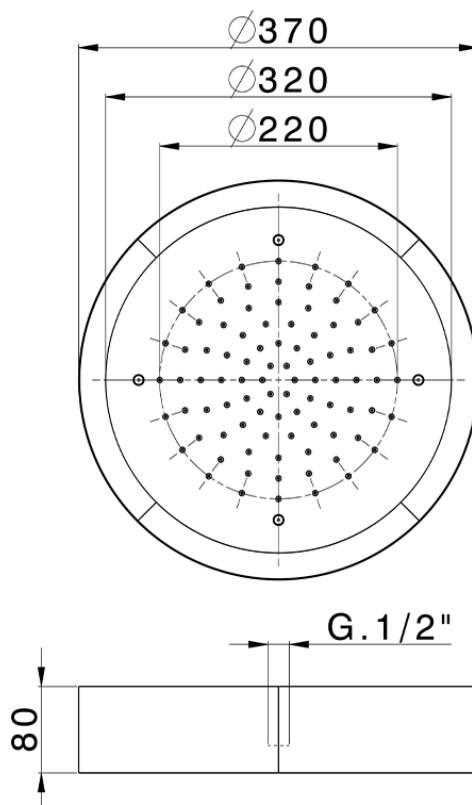

## Soffione a soffitto con cromoterapia Ø 370 mm ZEN\_ZS1C0200

ZS1C0200

<https://www.huberitalia.com/soffione-a-soffitto-con-cromoterapia-o-370-mm-zen-zs1c0200>

2026-04-03