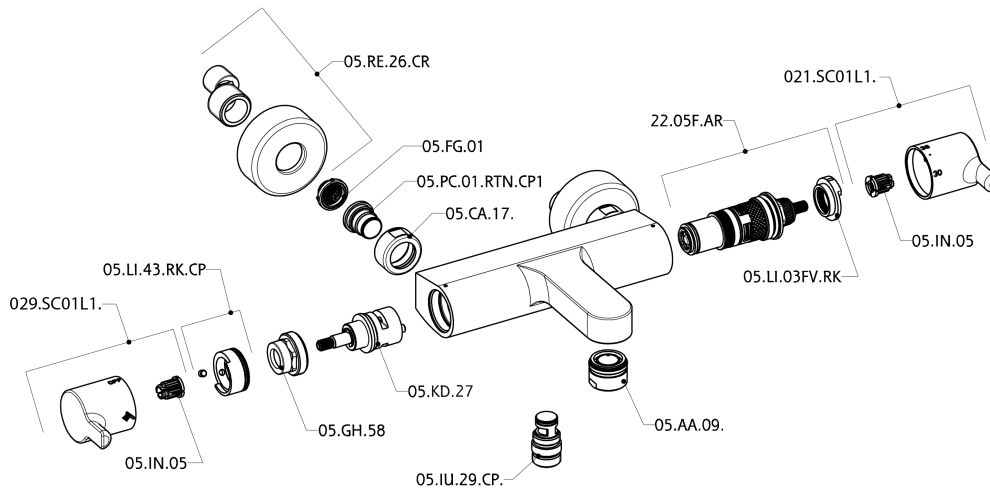

Miscelatore termostatico vasca H2_H2T21010

H2T21010

<https://www.huberitalia.com/miscelatore-termostatico-vasca-h2-h2t21010>

2026-06-27