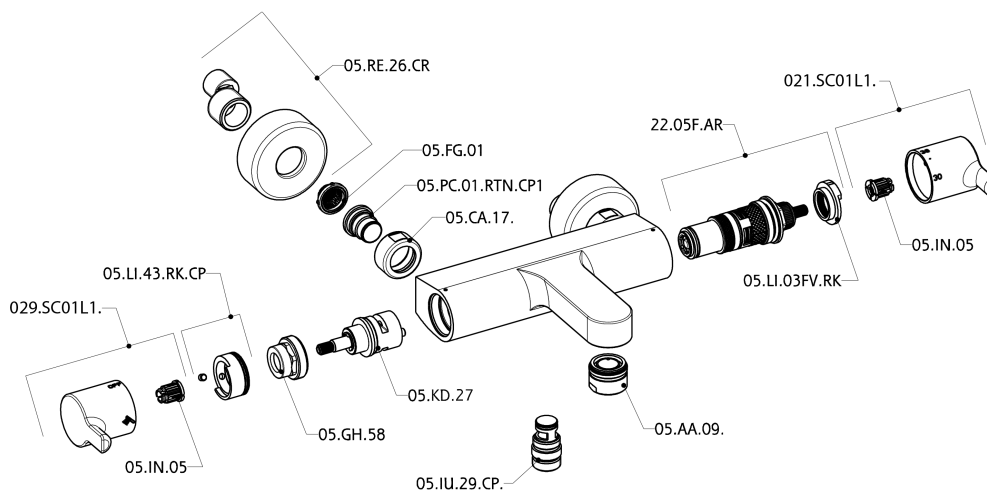

Miscelatore termostatico vasca H2_H2T21010

MODELLO **H2T21010**

Miscelatore termostatico vasca, senza completo doccia, attacco per flessibile 1/2" M

FINITURE DISPONIBILI

CARATTERISTICHE

Ricambio Cartuccia **22.03A.AR - ZZ97080004**

Cartuccia Termostatica Argo 1 (filtro corto)

DeviaStop

La tecnologia Devia Stop di Huber consente con un semplice movimento rotativo di gestire la portata dell'acqua e di scegliere la modalità d'erogazione (soffione, doccetta a mano).

Termostatico

Il Termostatico Huber è il tuo personale gestore dell'acqua che ti aiuta a gestire e controllare acqua ed energia senza sprechi.

Miscelatore termostatico vasca H2_H2T21010

H2T21010

<https://www.huberitalia.com/miscelatore-termostatico-vasca-h2-h2t21010>