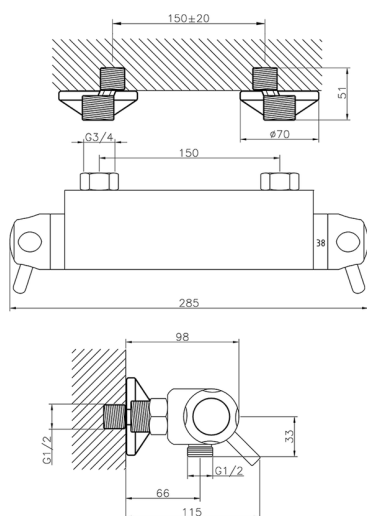

Termostatico

Il Termostatico Huber è il tuo personale gestore dell'acqua che ti aiuta a gestire e controllare acqua ed energia senza sprechi.

2026-06-27