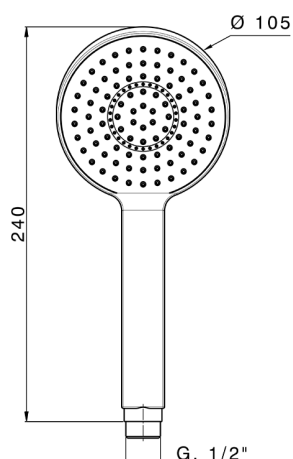

Doccetta Round SHOWER_SS014240

MODELLO **SS014240**

Doccetta Round, monogetto D.105 mm in ABS

FINITURE DISPONIBILI

CARATTERISTICHE

2026-04-30