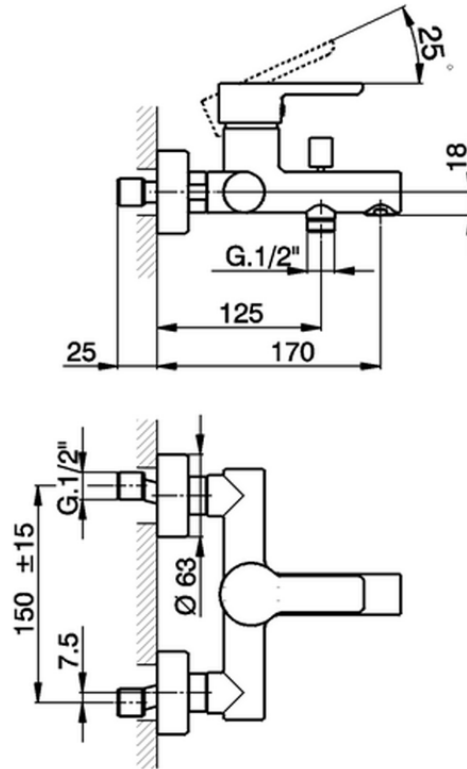

Miscelatore monocomando vasca SOFT_SF000130

SF000130

<https://www.huberitalia.com/miscelatore-monocomando-vasca-soft-sf000130>

2026-04-15