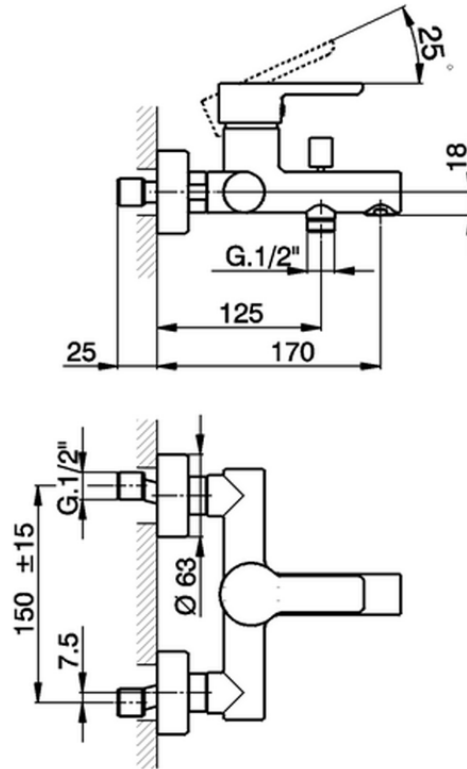

Miscelatore monocomando vasca SOFT_SF000130

SF000130

<https://www.huberitalia.com/miscelatore-monocomando-vasca-soft-sf000130>

2026-06-17