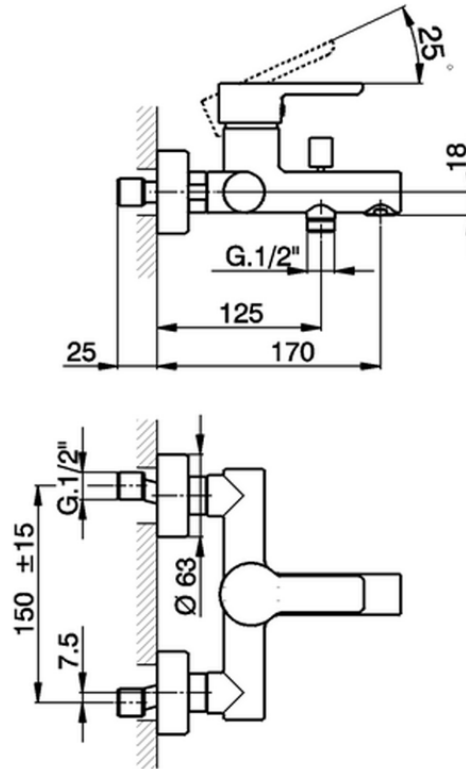

Miscelatore monocomando vasca SOFT_SF000130

SF000130

<https://www.huberitalia.com/miscelatore-monocomando-vasca-soft-sf000130>

2026-04-15